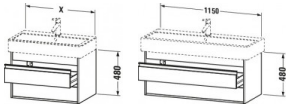

Duravit Ketho Waschtischunterbau wandhängend Eiche Schwarz Matt 1150x440x480 mm - KT663901616

718,27 € *

* Preise inkl. gesetzlicher MwSt. zzgl. Versandkosten

Marke: Duravit
Bestell-Nr.: DUKT663901616

Duravit Ketho Waschtischunterbau wandhängend Eiche Schwarz Matt 1150x440x480 mm - KT663901616 von Duravit für #price# bei neuesbad.de kaufen. Kauf auf Rechnung Individuelle Beratung Mehrfach ausgezeichnete Shop jetzt kaufen

Duravit Ketho Waschtischunterbau wandhängend, Eiche Schwarz Matt, Rechteckig – KT663901616

Details:

- 100 % Qualität: In sorgfältiger Handarbeit und mit modernster Technik komplett in Deutschland gefertigt, für höchste Qualitätsansprüche
- 2 Griffe
- 2 Schubkästen als Vollauszug mit hoher Tragfähigkeit, bieten viel praktischen Stauraum
- Komfortabler Selbsteinzug mit Dämpfung sorgt für ein sanftes Schließen der Schubladen
- Komplett vormontiert und eingestellt
- Mit durchgehender Griffleiste zum einfachen Öffnen und Schließen
- Unempfindlich gegen Feuchtigkeit: Keine offenen Kanten zum Schutz vor Wasser und hoher Luftfeuchtigkeit

weitere Details:

- Duravit Ketho Waschtischunterbau wandhängend
- Eiche Schwarz Matt
- Dekor
- Anzahl Schubkästen: 2
- Griffleiste Silber
- Siphonausschnitt: Ja
- Schürze: Ja
- Selbsteinzug mit Dämpfung
- Inneneinteilung Optional
- Notwendige Artikel: Waschtisch Vera # 045412