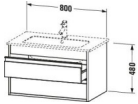

Duravit Ketho Waschtischunterbau wandhängend Eiche Schwarz Matt 800x475x480 mm - KT642901616 von Duravit für #price# bei neuesbad.de kaufen. ☐ Kauf auf Rechnung ☐ Individuelle Beratung ☐ Mehrfach ausgezeichnete Shop ☐ jetzt kaufen

Duravit Ketho Waschtischunterbau wandhängend, Eiche Schwarz Matt, Rechteckig – KT642901616

Details:

- 100 % Qualität: In sorgfältiger Handarbeit und mit modernster Technik komplett in Deutschland gefertigt, für höchste Qualitätsansprüche
- 2 Griffe
- 2 Schubkästen als Vollauszug mit hoher Tragfähigkeit, bieten viel praktischen Stauraum
- Komfortabler Selbsteinzug mit Dämpfung sorgt für ein sanftes Schließen der Schubladen
- Komplett vormontiert und eingestellt
- Mit durchgehender Griffleiste zum einfachen Öffnen und Schließen
- Unempfindlich gegen Feuchtigkeit: Keine offenen Kanten zum Schutz vor Wasser und hoher Luftfeuchtigkeit

weitere Details:

- Duravit Ketho Waschtischunterbau wandhängend
- Eiche Schwarz Matt
- Dekor
- Anzahl Schubkästen: 2
- Griffleiste Silber
- Siphonausschnitt: Ja
- Schürze: Ja
- Selbsteinzug mit Dämpfung
- Inneneinteilung Optional
- Notwendige Artikel: Waschtisch ME by Starck # 233683