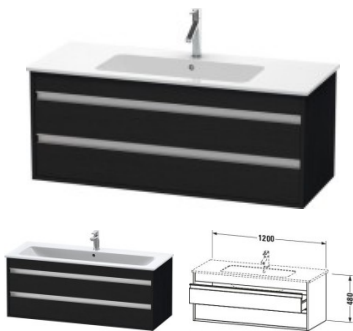

## Duravit Ketho Waschtischunterbau wandhängend Eiche Schwarz Matt 1200x475x480 mm - KT643101616

**633,80 € \***

\* Preise inkl. gesetzlicher MwSt. zzgl. Versandkosten

Marke: Duravit  
Bestell-Nr.: DUKT643101616

Duravit Ketho Waschtischunterbau wandhängend Eiche Schwarz Matt 1200x475x480 mm - KT643101616 von Duravit für #price# bei neuesbad.de kaufen.  Kauf auf Rechnung  Individuelle Beratung  Mehrfach ausgezeichnete Shop  jetzt kaufen

### Duravit Ketho Waschtischunterbau wandhängend, Eiche Schwarz Matt, Rechteckig – KT643101616

#### weitere Details:

- Duravit Ketho Waschtischunterbau wandhängend
- Eiche Schwarz Matt
- Dekor
- Anzahl Schubkästen: 2
- Griffleiste Silber
- Siphonausschnitt: Ja
- Schürze: Ja
- Selbsteinzug mit Dämpfung
- Inneneinteilung Optional
- Notwendige Artikel: Waschtisch ME by Starck # 233612
- 236112