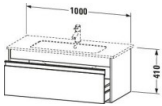

Duravit Ketho Waschtischunterbau wandhängend Eiche Schwarz Matt 1000x475x410 mm - KT642001616

465,87 € *

* Preise inkl. gesetzlicher MwSt. zzgl. Versandkosten

Marke: Duravit
Bestell-Nr.: DUKT642001616

Duravit Ketho Waschtischunterbau wandhängend Eiche Schwarz Matt 1000x475x410 mm - KT642001616 von Duravit für #price# bei neuesbad.de kaufen. Kauf auf Rechnung Individuelle Beratung Mehrfach ausgezeichnete Shop jetzt kaufen

Duravit Ketho Waschtischunterbau wandhängend, Eiche Schwarz Matt, Rechteckig, Anzahl Auszüge: 1 – KT642001616

Details:

- 100 % Qualität: In sorgfältiger Handarbeit und mit modernster Technik komplett in Deutschland gefertigt, für höchste Qualitätsansprüche
- Ein Auszug als Vollauszug mit hoher Tragfähigkeit, bietet viel praktischen Stauraum
- Ein Griff
- Komfortabler Selbsteinzug mit Dämpfung sorgt für ein sanftes Schließen der Schubladen
- Komplett vormontiert und eingestellt
- Mit durchgehender Griffleiste zum einfachen Öffnen und Schließen
- Unempfindlich gegen Feuchtigkeit: Keine offenen Kanten zum Schutz vor Wasser und hoher Luftfeuchtigkeit