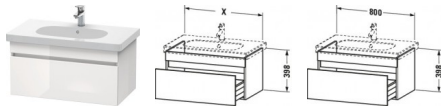

Duravit DuraStyle Waschtischunterbau wandhängend Eiche Schwarz & Basalt Matt 800x453x398 mm - DS6384

415,06 € *

* Preise inkl. gesetzlicher MwSt. zzgl. Versandkosten

Marke: Duravit

Bestell-Nr.: DUDS638401643

Duravit DuraStyle Waschtischunterbau wandhängend Eiche Schwarz & Basalt Matt 800x453x398 mm - DS6384 von Duravit für #price# bei neuesbad.de kaufen. Kauf auf Rechnung Individuelle Beratung Mehrfach ausgezeichnete Shop jetzt kaufen

Duravit DuraStyle Waschtischunterbau wandhängend, Eiche Schwarz Matt, Basalt Matt, Rechteckig, Anzahl Auszüge: 1 – DS638401643

Schlichte Eleganz und luftiges Design gepaart mit jeder Menge Stauraum – so präsentiert sich der wandhängende DuraStyle Waschtischunterbau by Matteo Thun & Partners. Die raffinierte, asymmetrische Aufteilung der grifflosen Front verleiht dem Möbel edle Leichtigkeit und verschmilzt mit dem dazu passenden Duravit Möbelwaschtisch zu einer stilvollen Einheit. Dank einer dezenten, horizontalen Griffaussparung öffnet sich der geräumige Vollauszug spielend leicht und schließt mittels gedämpften Selbsteinzugs extra sanft und leise. Aufgrund der hohen Tragfähigkeit der Schublade (bis 30 kg) finden alle wichtigen Badutensilien ihren Platz und sind stets griffbereit. Eine breite Auswahl hochwertiger Holz-, Lack- und Dekoroberflächen ermöglicht vielfältige individuelle Gestaltungsszenarien. Als besonders charakteristische Varianten sind exklusive Bi-Color-Ausführungen erhältlich, deren Korpusfarbe mit unterschiedlichen Frontoberflächen kombiniert werden kann. Optional steht eine attraktive Inneneinteilung zur Verfügung, die ohne zusätzlichen Montageaufwand einlegbar ist und den verfügbaren Stauraum optimal strukturiert.

weitere Details:

- Duravit DuraStyle Waschtischunterbau wandhängend
- Anzahl Auszüge: 1
- Front: Eiche Schwarz Matt
- Dekor
- Korpus: Basalt Matt
- Dekor
- Grifflos
- Selbsteinzug mit Dämpfung
- Inneneinteilung Optional