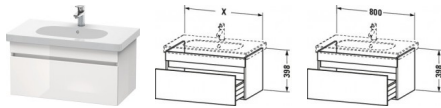

Duravit DuraStyle Waschtischunterbau wandhängend Natur Eiche & Weiß Matt 800x453x398 mm - DS63840301

386,57 € *

* Preise inkl. gesetzlicher MwSt. zzgl. Versandkosten

Marke: Duravit

Bestell-Nr.: DUDS638403018

Duravit DuraStyle Waschtischunterbau wandhängend Natur Eiche & Weiß Matt 800x453x398 mm - DS63840301 von Duravit für #price# bei neuesbad.de kaufen. Kauf auf Rechnung Individuelle Beratung Mehrfach ausgezeichnete Shop jetzt kaufen

Duravit DuraStyle Waschtischunterbau wandhängend, Natur Eiche Matt, Weiß Matt, Rechteckig, Anzahl Auszüge: 1 – DS638403018

Schlichte Eleganz und luftiges Design gepaart mit jeder Menge Stauraum – so präsentiert sich der wandhängende DuraStyle Waschtischunterbau by Matteo Thun & Partners. Die raffinierte, asymmetrische Aufteilung der grifflosen Front verleiht dem Möbel edle Leichtigkeit und verschmilzt mit dem dazu passenden Duravit Möbelwaschtisch zu einer stilvollen Einheit. Dank einer dezenten, horizontalen Grifffassung öffnet sich der geräumige Vollauszug spielend leicht und schließt mittels gedämpften Selbsteinzugs extra sanft und leise. Aufgrund der hohen Tragfähigkeit der Schublade (bis 30 kg) finden alle wichtigen Badutensilien ihren Platz und sind stets griffbereit. Eine breite Auswahl hochwertiger Holz-, Lack- und Dekoroberflächen ermöglicht vielfältige individuelle Gestaltungsszenarien. Als besonders charakteristische Varianten sind exklusive Bi-Color-Ausführungen erhältlich, deren Korpusfarbe mit unterschiedlichen Frontoberflächen kombiniert werden kann. Optional steht eine attraktive Inneneinteilung zur Verfügung, die ohne zusätzlichen Montageaufwand einlegbar ist und den verfügbaren Stauraum optimal strukturiert.

weitere Details:

- Duravit DuraStyle Waschtischunterbau wandhängend
- Anzahl Auszüge: 1
- Front: Natur Eiche Matt
- Dekor
- Korpus: Weiß Matt
- Dekor
- Grifflos
- Selbsteinzug mit Dämpfung
- Inneneinteilung Optional