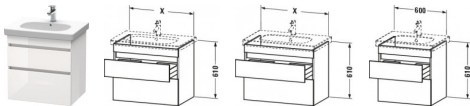

Duravit DuraStyle Waschtischunterbau wandhängend Natur Eiche Matt 600x453x610 mm - DS648303030

508,19 € *

* Preise inkl. gesetzlicher MwSt. zzgl. Versandkosten

Marke: Duravit
Bestell-Nr.: DUDS648303030

Duravit DuraStyle Waschtischunterbau wandhängend Natur Eiche Matt 600x453x610 mm - DS648303030 von Duravit für #price# bei neuesbad.de kaufen. Kauf auf Rechnung Individuelle Beratung Mehrfach ausgezeichnete Shop jetzt kaufen

Duravit DuraStyle Waschtischunterbau wandhängend, Natur Eiche Matt, Rechteckig – DS648303030

Elegante Zurückhaltung trifft Style und Stauraum: mit diesem Mix überzeugt der wandhängende DuraStyle Waschtischunterschrank by Matteo Thun & Partners, dessen leicht wirkende Front von zwei raffinierten horizontalen Griffaussparungen durchbrochen wird. Der schlichte Kubus verfügt über zwei tragfähige Vollauszüge (bis 30 kg) mit gedämpftem Selbsteinzug, die sanft und leise schließen. In Verbindung mit dem dazu passenden Duravit Möbelwaschtisch entsteht ein stilvoller Waschplatz mit viel Raum für individuelle Gestaltung, sowie reichlich Platz für alle wichtigen Badutensilien. Die geräumigen Schubkästen können optional mit einer attraktiven Inneneinteilung ausgestattet werden, die ohne zusätzlichen Montageaufwand einlegbar ist und den verfügbaren Stauraum optimal strukturiert. Dank einer breiten Auswahl an hochwertigen Holz-, Lack- und Dekoroberflächen lassen sich exklusive Farb- und Stilvarianten realisieren. Besonders charakteristisch sind die attraktiven Bi-Color-Ausführungen, deren Korpusfarbe mit unterschiedlichen Frontoberflächen kombiniert werden kann.

weitere Details:

- Duravit DuraStyle Waschtischunterbau wandhängend
- Natur Eiche Matt
- Dekor
- Anzahl Schubkästen: 2
- Grifflos
- Siphonausschnitt: Ja
- Schürze: Ja
- Selbsteinzug mit Dämpfung
- Inneneinteilung Optional
- Notwendige Artikel: Waschtisch D-Code # 034265