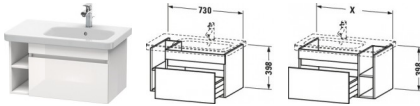

Duravit DuraStyle Waschtischunterbau wandhängend Eiche Schwarz & Weiß Matt 730x448x398 mm - DS639301

497,60 € *

* Preise inkl. gesetzlicher MwSt. zzgl. Versandkosten

Marke: Duravit
Bestell-Nr.: DUDS639301618

Duravit DuraStyle Waschtischunterbau wandhängend Eiche Schwarz & Weiß Matt 730x448x398 mm - DS639301 von Duravit für #price# bei neuesbad.de kaufen. Kauf auf Rechnung Individuelle Beratung Mehrfach ausgezeichnete Shop jetzt kaufen

Duravit DuraStyle Waschtischunterbau wandhängend, Eiche Schwarz Matt, Weiß Matt, Rechteckig, Anzahl Auszüge: 1 – DS639301618

Details:

- 100 % Qualität: In sorgfältiger Handarbeit und mit modernster Technik komplett in Deutschland gefertigt, für höchste Qualitätsansprüche
- 2 offene Fächer für zusätzlichen Stauraum
- Ein Auszug als Vollauszug mit hoher Tragfähigkeit, bietet viel praktischen Stauraum
- Komfortabler Selbsteinzug mit Dämpfung sorgt für ein sanftes Schließen der Schublade
- Komplett vormontiert und eingestellt
- Ohne Griff für eine glatte Front
- Unempfindlich gegen Feuchtigkeit: Keine offenen Kanten zum Schutz vor Wasser und hoher Luftfeuchtigkeit

weitere Details:

- Duravit DuraStyle Waschtischunterbau wandhängend
- Anzahl Auszüge: 1
- Front: Eiche Schwarz Matt
- Dekor
- Korpus: Weiß Matt
- Dekor
- Anzahl offener Fächer: 2
- Grifflos
- Selbsteinzug mit Dämpfung
- Inneneinteilung Optional
- Notwendige Artikel: Waschtisch DuraStyle # 232680