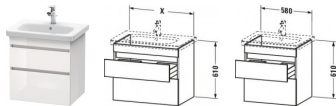

Duravit DuraStyle Waschtischunterbau wandhängend Eiche Schwarz & Weiß Matt 580x448x610 mm - DS648001

518,35 € *

* Preise inkl. gesetzlicher MwSt. zzgl. Versandkosten

Marke: Duravit
Bestell-Nr.: DUDS648001618

Duravit DuraStyle Waschtischunterbau wandhängend Eiche Schwarz & Weiß Matt 580x448x610 mm - DS648001 von Duravit für #price# bei neuesbad.de kaufen. Kauf auf Rechnung Individuelle Beratung Mehrfach ausgezeichnete Shop jetzt kaufen

Duravit DuraStyle Waschtischunterbau wandhängend, Eiche Schwarz Matt, Weiß Matt, Rechteckig – DS648001618

Elegante Zurückhaltung trifft Style und Stauraum: mit diesem Mix überzeugt der wandhängende DuraStyle Waschtischunterschrank by Matteo Thun & Partners, dessen leicht wirkende Front von zwei raffinierten horizontalen Griffaussparungen durchbrochen wird. Der schlichte Kubus verfügt über zwei tragfähige Vollauszüge (bis 30 kg) mit gedämpftem Selbsteinzug, die sanft und leise schließen. In Verbindung mit dem dazu passenden Duravit Möbelwaschtisch entsteht ein stilvoller Waschplatz mit viel Raum für individuelle Gestaltung, sowie reichlich Platz für alle wichtigen Badutensilien. Die geräumigen Schubkästen können optional mit einer attraktiven Inneneinteilung ausgestattet werden, die ohne zusätzlichen Montageaufwand einlegbar ist und den verfügbaren Stauraum optimal strukturiert. Dank einer breiten Auswahl an hochwertigen Holz-, Lack- und Dekoroberflächen lassen sich exklusive Farb- und Stilszenarien realisieren. Besonders charakteristisch sind die attraktiven Bi-Color-Ausführungen, deren Korpusfarbe mit unterschiedlichen Frontoberflächen kombiniert werden kann.

weitere Details:

- Duravit DuraStyle Waschtischunterbau wandhängend
- Front: Eiche Schwarz Matt
- Dekor
- Korpus: Weiß Matt
- Dekor
- Anzahl Schubkästen: 2
- Grifflos
- Siphonausschnitt: Ja
- Schürze: Ja
- Selbsteinzug mit Dämpfung
- Inneneinteilung Optional