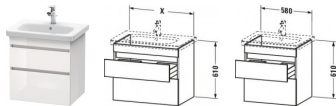

## Duravit DuraStyle Waschtischunterbau wandhängend Natur Eiche & Basalt Matt 580x448x610 mm - DS648003

**518,35 € \***

\* Preise inkl. gesetzlicher MwSt. zzgl. Versandkosten

Marke: Duravit  
Bestell-Nr.: DUDS648003043

Duravit DuraStyle Waschtischunterbau wandhängend Natur Eiche & Basalt Matt 580x448x610 mm - DS648003 von Duravit für #price# bei neuesbad.de kaufen.  Kauf auf Rechnung  Individuelle Beratung  Mehrfach ausgezeichnete Shop  jetzt kaufen

### Duravit DuraStyle Waschtischunterbau wandhängend, Natur Eiche Matt, Basalt Matt, Rechteckig – DS648003043

Elegante Zurückhaltung trifft Style und Stauraum: mit diesem Mix überzeugt der wandhängende DuraStyle Waschtischunterschrank by Matteo Thun & Partners, dessen leicht wirkende Front von zwei raffinierten horizontalen Griffaussparungen durchbrochen wird. Der schlichte Kubus verfügt über zwei tragfähige Vollauszüge (bis 30 kg) mit gedämpftem Selbsteinzug, die sanft und leise schließen. In Verbindung mit dem dazu passenden Duravit Möbelwaschtisch entsteht ein stilvoller Waschplatz mit viel Raum für individuelle Gestaltung, sowie reichlich Platz für alle wichtigen Badutensilien. Die geräumigen Schubkästen können optional mit einer attraktiven Inneneinteilung ausgestattet werden, die ohne zusätzlichen Montageaufwand einlegbar ist und den verfügbaren Stauraum optimal strukturiert. Dank einer breiten Auswahl an hochwertigen Holz-, Lack- und Dekoroberflächen lassen sich exklusive Farb- und Stilszenarien realisieren. Besonders charakteristisch sind die attraktiven Bi-Color-Ausführungen, deren Korpusfarbe mit unterschiedlichen Frontoberflächen kombiniert werden kann.

#### weitere Details:

- Duravit DuraStyle Waschtischunterbau wandhängend
- Front: Natur Eiche Matt
- Dekor
- Korpus: Basalt Matt
- Dekor
- Anzahl Schubkästen: 2
- Grifflos
- Siphonausschnitt: Ja
- Schürze: Ja
- Selbsteinzug mit Dämpfung
- Inneneinteilung Optional