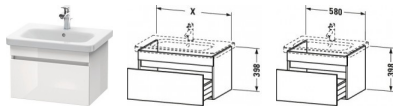

Duravit DuraStyle Waschtischunterbau wandhängend Eiche Schwarz & Weiß Matt 580x448x398 mm - DS638001

398,18 € *

* Preise inkl. gesetzlicher MwSt. zzgl. Versandkosten

Marke: Duravit

Bestell-Nr.: DUDS638001618

Duravit DuraStyle Waschtischunterbau wandhängend Eiche Schwarz & Weiß Matt 580x448x398 mm - DS638001 von Duravit für #price# bei neuesbad.de kaufen. Kauf auf Rechnung Individuelle Beratung Mehrfach ausgezeichnete Shop jetzt kaufen

Duravit DuraStyle Waschtischunterbau wandhängend, Eiche Schwarz Matt, Weiß Matt, Rechteckig, Anzahl Auszüge: 1 – DS638001618

Schlichte Eleganz und luftiges Design gepaart mit jeder Menge Stauraum – so präsentiert sich der wandhängende DuraStyle Waschtischunterbau by Matteo Thun & Partners. Die raffinierte, asymmetrische Aufteilung der grifflosen Front verleiht dem Möbel edle Leichtigkeit und verschmilzt mit dem dazu passenden Duravit Möbelwaschtisch zu einer stilvollen Einheit. Dank einer dezenten, horizontalen Griffaussparung öffnet sich der geräumige Vollauszug spielend leicht und schließt mittels gedämpften Selbsteinzugs extra sanft und leise. Aufgrund der hohen Tragfähigkeit der Schublade (bis 30 kg) finden alle wichtigen Badutensilien ihren Platz und sind stets griffbereit. Eine breite Auswahl hochwertiger Holz-, Lack- und Dekoroberflächen ermöglicht vielfältige individuelle Gestaltungsszenarien. Als besonders charakteristische Varianten sind exklusive Bi-Color-Ausführungen erhältlich, deren Korpusfarbe mit unterschiedlichen Frontoberflächen kombiniert werden kann. Optional steht eine attraktive Inneneinteilung zur Verfügung, die ohne zusätzlichen Montageaufwand einlegbar ist und den verfügbaren Stauraum optimal strukturiert.

weitere Details:

- Duravit DuraStyle Waschtischunterbau wandhängend
- Anzahl Auszüge: 1
- Front: Eiche Schwarz Matt
- Dekor
- Korpus: Weiß Matt
- Dekor
- Grifflos
- Selbsteinzug mit Dämpfung
- Inneneinteilung Optional