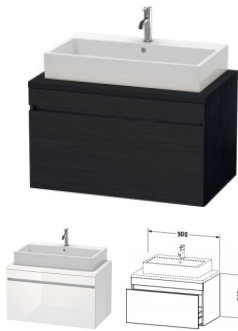

Duravit DuraStyle Konsolenwaschtischunterbau wandhängend Eiche Schwarz Matt 900x548x512 mm - DS53130

420,85 € *

* Preise inkl. gesetzlicher MwSt. zzgl. Versandkosten

Marke: Duravit
Bestell-Nr.: DUDS531301616

Duravit DuraStyle Konsolenwaschtischunterbau wandhängend Eiche Schwarz Matt 900x548x512 mm - DS53130 von Duravit für #price# bei neuesbad.de kaufen. Kauf auf Rechnung Individuelle Beratung Mehrfach ausgezeichnete Shop jetzt kaufen

Duravit DuraStyle Konsolenwaschtischunterbau wandhängend, Eiche Schwarz Matt, Rechteckig, Anzahl Auszüge: 1 – DS531301616

Details:

- 100 % Qualität: In sorgfältiger Handarbeit und mit modernster Technik komplett in Deutschland gefertigt, für höchste Qualitätsansprüche
- Ein Auszug als Vollauszug mit hoher Tragfähigkeit, bietet viel praktischen Stauraum
- Komfortabler Selbsteinzug mit Dämpfung sorgt für ein sanftes Schließen der Schubladen
- Komplett vormontiert und eingestellt
- Ohne Griff für eine glatte Front
- Unempfindlich gegen Feuchtigkeit: Keine offenen Kanten zum Schutz vor Wasser und hoher Luftfeuchtigkeit

weitere Details:

- Duravit DuraStyle Konsolenwaschtischunterbau wandhängend
- Anzahl Auszüge: 1
- Eiche Schwarz Matt
- Dekor
- Inkl. Konsolenplatte: Nein
- Grifflos
- Selbsteinzug mit Dämpfung
- Inneneinteilung Optional