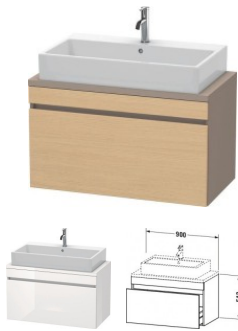

## Duravit DuraStyle Konsolenwaschtischunterbau wandhängend Natur Eiche & Basalt Matt 900x478x512 mm -

**389,97 € \***

\* Preise inkl. gesetzlicher MwSt. zzgl. Versandkosten

Marke: Duravit  
Bestell-Nr.: DUDS530303043

Duravit DuraStyle Konsolenwaschtischunterbau wandhängend Natur Eiche & Basalt Matt 900x478x512 mm - von Duravit für #price# bei neuesbad.de kaufen.  Kauf auf Rechnung  Individuelle Beratung  Mehrfach ausgezeichnete Shop  jetzt kaufen

**Duravit DuraStyle Konsolenwaschtischunterbau wandhängend, Natur Eiche Matt, Basalt Matt, Rechteckig, Anzahl Auszüge: 1 – DS530303043**

### weitere Details:

- Duravit DuraStyle Konsolenwaschtischunterbau wandhängend
- Compact
- Anzahl Auszüge: 1
- Front: Natur Eiche Matt
- Dekor
- Korpus: Basalt Matt
- Dekor
- Inkl. Konsolenplatte: Nein
- Grifflos
- Selbststeinzug mit Dämpfung
- Inneneinteilung Optional