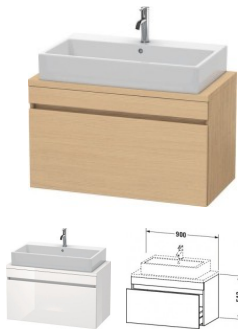

Duravit DuraStyle Konsolenwaschtischunterbau wandhängend Natur Eiche Matt 900x478x512 mm - DS5303030

389,97 € *

* Preise inkl. gesetzlicher MwSt. zzgl. Versandkosten

Marke: Duravit
Bestell-Nr.: DUDS530303030

Duravit DuraStyle Konsolenwaschtischunterbau wandhängend Natur Eiche Matt 900x478x512 mm - DS5303030 von Duravit für #price# bei neuesbad.de kaufen. Kauf auf Rechnung Individuelle Beratung Mehrfach ausgezeichnete Shop jetzt kaufen

Duravit DuraStyle Konsolenwaschtischunterbau wandhängend, Natur Eiche Matt, Rechteckig, Anzahl Auszüge: 1 – DS530303030

Details:

- 100 % Qualität: In sorgfältiger Handarbeit und mit modernster Technik komplett in Deutschland gefertigt, für höchste Qualitätsansprüche
- Compact-Ausführung: Verkürzte Ausladung als ideale Lösung für beengte Platzverhältnisse
- Ein Auszug als Vollauszug mit hoher Tragfähigkeit, bietet viel praktischen Stauraum
- Komfortabler Selbsteinzug mit Dämpfung sorgt für ein sanftes Schließen der Schublade
- Komplett vormontiert und eingestellt
- Ohne Griff für eine glatte Front
- Unempfindlich gegen Feuchtigkeit: Keine offenen Kanten zum Schutz vor Wasser und hoher Luftfeuchtigkeit

weitere Details:

- Duravit DuraStyle Konsolenwaschtischunterbau wandhängend
- Compact
- Anzahl Auszüge: 1
- Natur Eiche Matt
- Dekor
- Inkl. Konsolenplatte: Nein
- Grifflos
- Selbsteinzug mit Dämpfung
- Inneneinteilung Optional