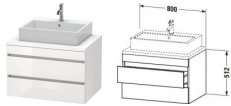

Duravit DuraStyle Konsolenwaschtischunterbau wandhängend Eiche Schwarz & Weiß Matt 800x548x512 mm - von Duravit für #price# bei neuesbad.de kaufen.  Kauf auf Rechnung  Individuelle Beratung  Mehrfach ausgezeichnete Shop  jetzt kaufen

#### weitere Details:

- Duravit DuraStyle Konsolenwaschtischunterbau wandhängend
- Front: Eiche Schwarz Matt
- Dekor
- Korpus: Weiß Matt
- Dekor
- Anzahl Schubkästen: 2
- Inkl. Konsolenplatte: Nein
- Grifflos
- Siphonausschnitt: Ja
- Schürze: Ja
- Selbsteinzug mit Dämpfung
- Inneneinteilung Optional