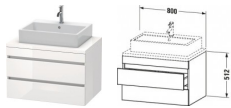

Duravit DuraStyle Konsolenwaschtischunterbau wandhängend Eiche Schwarz & Basalt Matt 800x548x512 mm

509,75 € *

* Preise inkl. gesetzlicher MwSt. zzgl. Versandkosten

Marke: Duravit
Bestell-Nr.: DUDS531701643

Duravit DuraStyle Konsolenwaschtischunterbau wandhängend Eiche Schwarz & Basalt Matt 800x548x512 mm von Duravit für #price# bei neuesbad.de kaufen. Kauf auf Rechnung Individuelle Beratung Mehrfach ausgezeichnete Shop jetzt kaufen

Duravit DuraStyle Konsolenwaschtischunterbau wandhängend, Eiche Schwarz Matt, Basalt Matt, Rechteckig – DS531701643

Details:

- 100 % Qualität: In sorgfältiger Handarbeit und mit modernster Technik komplett in Deutschland gefertigt, für höchste Qualitätsansprüche
- 2 Schubkästen als Vollauszug mit hoher Tragfähigkeit, bieten viel praktischen Stauraum
- Komfortabler Selbsteinzug mit Dämpfung sorgt für ein sanftes Schließen der Schubladen
- Komplett vormontiert und eingestellt
- Ohne Griff für eine glatte Front
- Unempfindlich gegen Feuchtigkeit: Keine offenen Kanten zum Schutz vor Wasser und hoher Luftfeuchtigkeit

weitere Details:

- Duravit DuraStyle Konsolenwaschtischunterbau wandhängend
- Front: Eiche Schwarz Matt
- Dekor
- Korpus: Basalt Matt
- Dekor
- Anzahl Schubkästen: 2
- Inkl. Konsolenplatte: Nein
- Grifflos
- Siphonausschnitt: Ja
- Schürze: Ja
- Selbsteinzug mit Dämpfung
- Inneneinteilung Optional