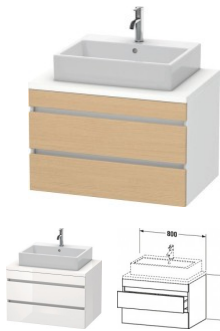

## Duravit DuraStyle Konsolenwaschtischunterbau wandhängend Natur Eiche & Weiß Matt 800x548x512 mm - DS

**547,31 € \***

\* Preise inkl. gesetzlicher MwSt. zzgl. Versandkosten

Marke: Duravit  
Bestell-Nr.: DUDS531703018

Duravit DuraStyle Konsolenwaschtischunterbau wandhängend Natur Eiche & Weiß Matt 800x548x512 mm - DS von Duravit für #price# bei neuesbad.de kaufen.  Kauf auf Rechnung  Individuelle Beratung  Mehrfach ausgezeichnete Shop  jetzt kaufen

### Duravit DuraStyle Konsolenwaschtischunterbau wandhängend, Natur Eiche Matt, Weiß Matt, Rechteckig – DS531703018

#### weitere Details:

- Duravit DuraStyle Konsolenwaschtischunterbau wandhängend
- Front: Natur Eiche Matt
- Dekor
- Korpus: Weiß Matt
- Dekor
- Anzahl Schubkästen: 2
- Inkl. Konsolenplatte: Nein
- Grifflos
- Siphonausschnitt: Ja
- Schürze: Ja
- Selbsteinzug mit Dämpfung
- Inneneinteilung Optional