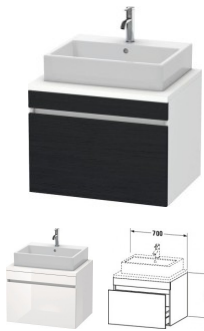

**Duravit DuraStyle Konsolenwaschtischunterbau wandhängend Eiche Schwarz & Weiß Matt
700x548x512 mm -**

400,11 € *

* Preise inkl. gesetzlicher MwSt. zzgl. Versandkosten

Marke: Duravit
Bestell-Nr.: DUDS531101618

Duravit DuraStyle Konsolenwaschtischunterbau wandhängend Eiche Schwarz & Weiß Matt 700x548x512 mm - von Duravit für #price# bei neuesbad.de kaufen. Kauf auf Rechnung Individuelle Beratung Mehrfach ausgezeichnete Shop jetzt kaufen

Duravit DuraStyle Konsolenwaschtischunterbau wandhängend, Eiche Schwarz Matt, Weiß Matt, Rechteckig, Anzahl Auszüge: 1 – DS531101618

Details:

- 100 % Qualität: In sorgfältiger Handarbeit und mit modernster Technik komplett in Deutschland gefertigt, für höchste Qualitätsansprüche
- Ein Auszug als Vollauszug mit hoher Tragfähigkeit, bietet viel praktischen Stauraum
- Komfortabler Selbsteinzug mit Dämpfung sorgt für ein sanftes Schließen der Schubladen
- Komplett vormontiert und eingestellt
- Ohne Griff für eine glatte Front
- Unempfindlich gegen Feuchtigkeit: Keine offenen Kanten zum Schutz vor Wasser und hoher Luftfeuchtigkeit

weitere Details:

- Duravit DuraStyle Konsolenwaschtischunterbau wandhängend
- Anzahl Auszüge: 1
- Front: Eiche Schwarz Matt
- Dekor
- Korpus: Weiß Matt
- Dekor
- Inkl. Konsolenplatte: Nein
- Grifflos
- Selbsteinzug mit Dämpfung
- Inneneinteilung Optional