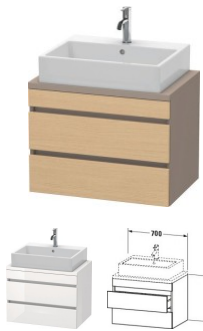

## Duravit DuraStyle Konsolenwaschtischunterbau wandhängend Natur Eiche & Basalt Matt 700x478x512 mm -

**509,17 € \***

\* Preise inkl. gesetzlicher MwSt. zzgl. Versandkosten

Marke: Duravit  
Bestell-Nr.: DUDS530603043

Duravit DuraStyle Konsolenwaschtischunterbau wandhängend Natur Eiche & Basalt Matt 700x478x512 mm - von Duravit für #price# bei neuesbad.de kaufen.  Kauf auf Rechnung  Individuelle Beratung  Mehrfach ausgezeichnete Shop  jetzt kaufen

### Duravit DuraStyle Konsolenwaschtischunterbau wandhängend, Natur Eiche Matt, Basalt Matt, Rechteckig – DS530603043

#### weitere Details:

- Duravit DuraStyle Konsolenwaschtischunterbau wandhängend
- Compact
- Front: Natur Eiche Matt
- Dekor
- Korpus: Basalt Matt
- Dekor
- Anzahl Schubkästen: 2
- Inkl. Konsolenplatte: Nein
- Grifflos
- Siphonausschnitt: Ja
- Schürze: Ja
- Selbsteinzug mit Dämpfung
- Inneneinteilung Optional