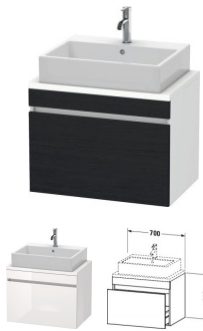

## Duravit DuraStyle Konsolenwaschtischunterbau wandhängend Eiche Schwarz & Weiß Matt 700x478x512 mm -

**375,01 € \***

\* Preise inkl. gesetzlicher MwSt. zzgl. Versandkosten

Marke: Duravit  
Bestell-Nr.: DUDS530101618

Duravit DuraStyle Konsolenwaschtischunterbau wandhängend Eiche Schwarz & Weiß Matt 700x478x512 mm - von Duravit für #price# bei neuesbad.de kaufen.  Kauf auf Rechnung  Individuelle Beratung  Mehrfach ausgezeichnete Shop  jetzt kaufen

### Duravit DuraStyle Konsolenwaschtischunterbau wandhängend, Eiche Schwarz Matt, Weiß Matt, Rechteckig, Anzahl Auszüge: 1 – DS530101618

#### weitere Details:

- Duravit DuraStyle Konsolenwaschtischunterbau wandhängend
- Compact
- Anzahl Auszüge: 1
- Front: Eiche Schwarz Matt
- Dekor
- Korpus: Weiß Matt
- Dekor
- Inkl. Konsolenplatte: Nein
- Grifflos
- Selbsteinzug mit Dämpfung
- Inneneinteilung Optional