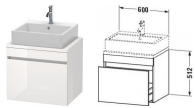

Duravit DuraStyle Konsolenwaschtischunterbau wandhängend Eiche Schwarz & Basalt Matt 600x478x512 mm

366,80 € *

* Preise inkl. gesetzlicher MwSt. zzgl. Versandkosten

Marke: Duravit
Bestell-Nr.: DUDS530001643

Duravit DuraStyle Konsolenwaschtischunterbau wandhängend Eiche Schwarz & Basalt Matt 600x478x512 mm von Duravit für #price# bei neuesbad.de kaufen. Kauf auf Rechnung Individuelle Beratung Mehrfach ausgezeichnete Shop jetzt kaufen

Duravit DuraStyle Konsolenwaschtischunterbau wandhängend, Eiche Schwarz Matt, Basalt Matt, Rechteckig, Anzahl Auszüge: 1 – DS530001643

Details:

- 100 % Qualität: In sorgfältiger Handarbeit und mit modernster Technik komplett in Deutschland gefertigt, für höchste Qualitätsansprüche
- Compact-Ausführung: Verkürzte Ausladung als ideale Lösung für beengte Platzverhältnisse
- Ein Auszug als Vollauszug mit hoher Tragfähigkeit, bietet viel praktischen Stauraum
- Komfortabler Selbsteinzug mit Dämpfung sorgt für ein sanftes Schließen der Schublade
- Komplett vormontiert und eingestellt
- Ohne Griff für eine glatte Front
- Unempfindlich gegen Feuchtigkeit: Keine offenen Kanten zum Schutz vor Wasser und hoher Luftfeuchtigkeit

weitere Details:

- Duravit DuraStyle Konsolenwaschtischunterbau wandhängend
- Compact
- Anzahl Auszüge: 1
- Front: Eiche Schwarz Matt
- Dekor
- Korpus: Basalt Matt
- Dekor
- Inkl. Konsolenplatte: Nein
- Grifflos
- Selbsteinzug mit Dämpfung
- Inneneinteilung Optional