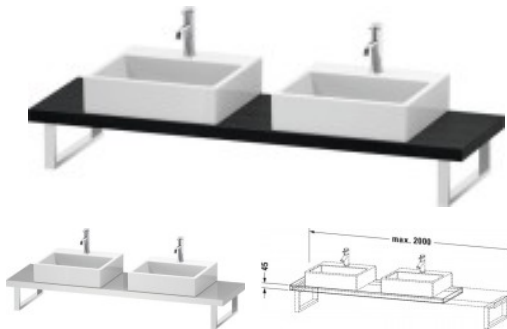

Duravit DuraStyle Konsole Eiche Schwarz Matt 800x480x45 mm - DS101C01616

278,00 € *

* Preise inkl. gesetzlicher MwSt. zzgl. Versandkosten

Marke: Duravit
Bestell-Nr.: DUDS101C01616

Duravit DuraStyle Konsole Eiche Schwarz Matt 800x480x45 mm - DS101C01616 von Duravit für #price# bei neuesbad.de kaufen. Kauf auf Rechnung Individuelle Beratung Mehrfach ausgezeichnete Shop jetzt kaufen

Duravit DuraStyle Konsole, Eiche Schwarz Matt, Rechteckig, Anzahl Ausschnitte: 2 – DS101C01616

Details:

- 100 % Qualität: In sorgfältiger Handarbeit und mit modernster Technik komplett in Deutschland gefertigt, für höchste Qualitätsansprüche
- Compact-Ausführung: Verkürzte Ausladung als ideale Lösung für beengte Platzverhältnisse
- Unempfindlich gegen Feuchtigkeit: Keine offenen Kanten zum Schutz vor Wasser und hoher Luftfeuchtigkeit

weitere Details:

- Duravit DuraStyle Konsole
- Compact
- Farbe Eiche Schwarz Matt
- Anzahl Ausschnitte: 2
- Hahnlochbohrungen möglich
- Inkl. Konsolenträger: Nein