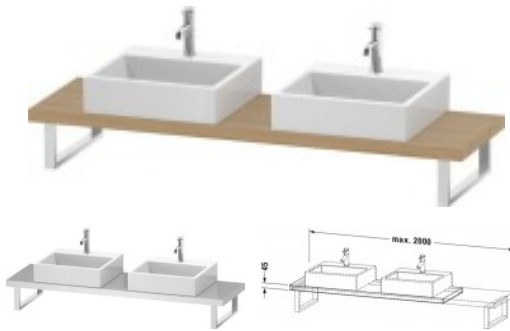

Duravit DuraStyle Konsole Natur Eiche Matt 800x480x45 mm - DS101C03030

278,00 € *

* Preise inkl. gesetzlicher MwSt. zzgl. Versandkosten

Marke: Duravit

Bestell-Nr.: DUDS101C03030

Duravit DuraStyle Konsole Natur Eiche Matt 800x480x45 mm - DS101C03030 von Duravit für #price# bei neuesbad.de kaufen. Kauf auf Rechnung
 Individuelle Beratung Mehrfach ausgezeichnete Shop jetzt kaufen

Duravit DuraStyle Konsole, Natur Eiche Matt, Rechteckig, Anzahl Ausschnitte: 2 – DS101C03030

Details:

- 100 % Qualität: In sorgfältiger Handarbeit und mit modernster Technik komplett in Deutschland gefertigt, für höchste Qualitätsansprüche
- Compact-Ausführung: Verkürzte Ausladung als ideale Lösung für beengte Platzverhältnisse
- Unempfindlich gegen Feuchtigkeit: Keine offenen Kanten zum Schutz vor Wasser und hoher Luftfeuchtigkeit

weitere Details:

- Duravit DuraStyle Konsole
- Compact
- Farbe Natur Eiche Matt
- Anzahl Ausschnitte: 2
- Hahnlochbohrungen möglich
- Inkl. Konsolenträger: Nein