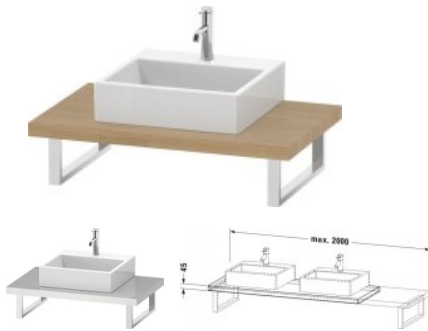

## Duravit DuraStyle Konsole Natur Eiche Matt 800x550x45 mm - DS102C03030

**261,10 € \***

\* Preise inkl. gesetzlicher MwSt. zzgl. Versandkosten

Marke: Duravit  
Bestell-Nr.: DUDS102C03030

Duravit DuraStyle Konsole Natur Eiche Matt 800x550x45 mm - DS102C03030 von Duravit für #price# bei neuesbad.de kaufen.  Kauf auf Rechnung  
 Individuelle Beratung  Mehrfach ausgezeichnete Shop  jetzt kaufen

### Duravit DuraStyle Konsole, Natur Eiche Matt, Rechteckig, Anzahl Ausschnitte: 1 – DS102C03030

#### weitere Details:

- Duravit DuraStyle Konsole
- Farbe Natur Eiche Matt
- Anzahl Ausschnitte: 1
- Hahnlochbohrungen möglich
- Inkl. Konsolenträger: Nein