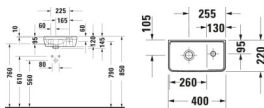

114,59 € *

* Preise inkl. gesetzlicher MwSt. zzgl. Versandkosten

Marke: Duravit
Bestell-Nr.: DU0739400041