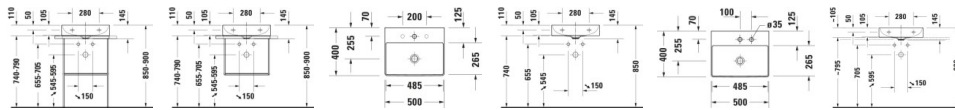

Duravit DuraSquare Waschtisch Weiß Hochglanz 500 mm - 23565000411

364,84 € *

* Preise inkl. gesetzlicher MwSt. zzgl. Versandkosten

Marke: Duravit

Bestell-Nr.: DU23565000411

Duravit DuraSquare Waschtisch Weiß Hochglanz 500 mm - 23565000411 von Duravit für #price# bei neuesbad.de kaufen. Kauf auf Rechnung Individuelle Beratung Mehrfach ausgezeichnete Shop jetzt kaufen

Duravit DuraSquare Waschtisch Compact 500 mm Weiß Hochglanz, Hahnlochbank, Anzahl Hahnlöcher pro Waschplatz: 1 – 23565000411

Details:

- 1 Becken
- 1 Waschplatz
- Ablaufventil ohne Staufunktion, lässt das Wasser immer ablaufen
- Aus hochwertiger, langlebiger Sanitärkeramik: Besonders widerstandsfähiges, kratzresistentes Material mit hohem Härtegrad, reinigungsfreundlicher und hygienischer Oberfläche
- Compact-Ausführung: Verkürzte Ausladung als ideale Lösung für beengte Platzverhältnisse
- Für 1-Loch-Armaturen geeignet
- Hahnlochbank bietet praktische Ablagefläche z. B. für Seife
- Inklusive nicht verschließbarem Ablaufventil mit keramischer Abdeckung in Beckenfarbe: Becken und Ventil verschmelzen optisch zu einer perfekten Einheit
- Innovatives Material DuraCeram®: Ermöglicht filigrane Formen mit extrem dünnen Wandstärken - hygienisch, pflegeleicht und dabei äußerst robust, abrieb- und kratzfest
- Komplett von unten glasiert für mehr Hygiene und damit für die wandhängende Einzelmontage geeignet
- Mit Hahnlochbank
- Mit keramischer Ventilabdeckhaube in Beckenfarbe: Becken und Ventil verschmelzen optisch zu einer perfekten Einheit
- Ohne Überlauf
- Wandhängende Montage
- Wasserabweisende Oberfläche für besonders leichte Reinigung: Auf der glatten Oberfläche können sich Schmutz und Kalk nicht halten und Rückstände fließen mit dem Wasser noch leichter ab (WonderGliss)

weitere Details:

- Duravit DuraSquare Waschtisch
- Compact
- Weiß Hochglanz
- DuraCeram®
- Rechteckig
- Anzahl Waschplätze: 1 Mitte
- Hahnlochbank: Ja
- Anzahl Hahnlöcher pro Waschplatz: 1 Mitte
- Überlauf: Nein