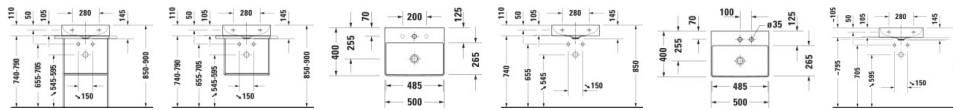

Duravit DuraSquare Waschtisch Weiß Hochglanz 500 mm - 23565000711 von Duravit für #price# bei neuesbad.de kaufen. ☐ Kauf auf Rechnung ☐ Individuelle Beratung ☐ Mehrfach ausgezeichnete Shop ☐ jetzt kaufen

Duravit DuraSquare Waschtisch Compact 500 mm Weiß Hochglanz, Hahnlochbank, Anzahl Hahnlöcher pro Waschplatz: 1, Geschliffen – 23565000711

Details:

- 1 Becken
- 1 Waschplatz
- Ablaufventil ohne Staufunktion, lässt das Wasser immer ablaufen
- Aus hochwertiger, langlebiger Sanitärkeramik: Besonders widerstandsfähiges, kratzresistentes Material mit hohem Härtegrad, reinigungsfreundlicher und hygienischer Oberfläche
- Compact-Ausführung: Verkürzte Ausladung als ideale Lösung für beengte Platzverhältnisse
- Für 1-Loch-Armaturen geeignet
- Hahnlochbank bietet praktische Ablagefläche z. B. für Seife
- Inklusive nicht verschließbarem Ablaufventil mit keramischer Abdeckung in Beckenfarbe: Becken und Ventil verschmelzen optisch zu einer perfekten Einheit
- Innovatives Material DuraCeram®: Ermöglicht filigrane Formen mit extrem dünnen Wandstärken - hygienisch, pflegeleicht und dabei äußerst robust, abrieb- und kratzfest
- Komplett von unten glasiert für mehr Hygiene und damit für die wandhängende Einzelmontage geeignet
- Mit Hahnlochbank
- Mit keramischer Ventilabdeckhaube in Beckenfarbe: Becken und Ventil verschmelzen optisch zu einer perfekten Einheit
- Ohne Überlauf
- Unterseite geschliffen, daher für die Montage auf Konsolen oder Waschtischunterschrank mit Konsole geeignet
- Wasserabweisende Oberfläche für besonders leichte Reinigung: Auf der glatten Oberfläche können sich Schmutz und Kalk nicht halten und Rückstände fließen mit dem Wasser noch leichter ab (WonderGliss)

weitere Details:

- Duravit DuraSquare Waschtisch
- Compact
- Weiß Hochglanz
- DuraCeram®
- Rechteckig
- Anzahl Waschplätze: 1 Mitte
- Hahnlochbank: Ja
- Anzahl Hahnlöcher pro Waschplatz: 1 Mitte
- Überlauf: Nein