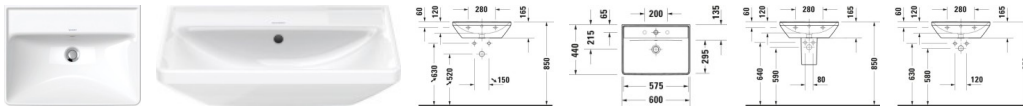

119,22 € *

* Preise inkl. gesetzlicher MwSt. zzgl. Versandkosten

Marke: Duravit
Bestell-Nr.: DU2366600060