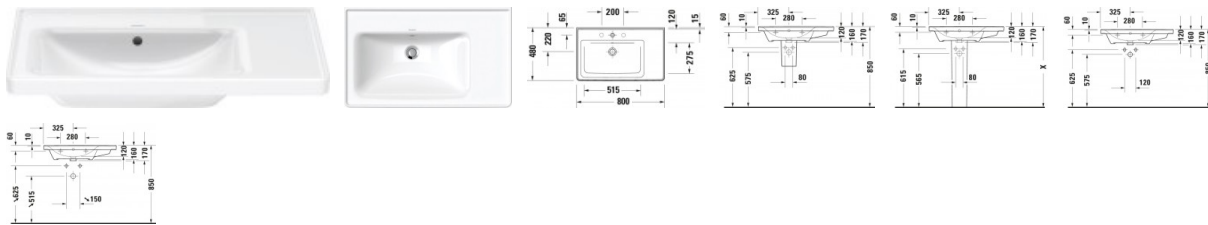

Duravit D-Neo Waschtisch Weiß Hochglanz 800 mm - 2369800060 von Duravit für #price# bei neuesbad.de kaufen. ☐ Kauf auf Rechnung ☐ Individuelle Beratung ☐ Mehrfach ausgezeichnete Shop ☐ jetzt kaufen

Duravit D-Neo Waschtisch 800 mm Weiß Hochglanz, Hahnlochbank, Anzahl Hahnlöcher pro Waschplatz: 0, Überlauf – 2369800060

Dieser asymmetrische Duravit Waschtisch mit einem Waschplatz stammt aus der stilvollen Design-Reihe D-Neo des Belgiers Bertrand Lejoly. Das seitlich platzierte Becken verleiht diesem ästhetischen Waschtisch eine großzügige Ablagefläche. Die hochwertige Sanitärkeramik überzeugt nicht nur mit ihrem edlen Design, sondern auch durch ihre ausgeprägte Widerstandsfähigkeit und Kratzresistenz. Darüber hinaus weist das Keramikmaterial einen besonders hohen Härtegrad auf. Die reinigungsfreundliche und hygienische Oberfläche zeichnet sich durch ihre Pflegeleichtigkeit aus. Mit der optionalen wasserabweisenden WonderGliss Beschichtung wird die Reinigung sogar noch einfacher. Der Waschtisch fügt sich bei Montage mit den passenden D-Neo Waschbeckenunterschänken bestens ins Gesamtbild ein. Da er hygienisch von unten glasiert ist, eignet sich der Waschtisch aber auch hervorragend für die wandhängende Einzelmontage. Das Modell verfügt über eine Hahnlochbank und einen Überlauf.

Details:

- 1 Becken
- 1 Waschplatz
- Aus hochwertiger, langlebiger Sanitärkeramik: Besonders widerstandsfähiges, kratzresistentes Material mit hohem Härtegrad, reinigungsfreundlicher und hygienischer Oberfläche
- Für die Montage mit Möbeln geeignet
- Komplett von unten glasiert für mehr Hygiene und damit für die wandhängende Einzelmontage geeignet
- Mit Hahnlochbank
- Mit Überlauf
- Wandhängende Montage

weitere Details:

- Duravit D-Neo Waschtisch
- Weiß Hochglanz
- Rechteckig