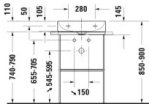

Duravit DuraSquare Metallkonsole Chrom Poliert 565x380x740 mm - 0031321000

844,05 € *

* Preise inkl. gesetzlicher MwSt. zzgl. Versandkosten

Marke: Duravit
Bestell-Nr.: DU0031321000

Duravit DuraSquare Metallkonsole Chrom Poliert 565x380x740 mm - 0031321000 von Duravit für #price# bei neuesbad.de kaufen. Kauf auf Rechnung Individuelle Beratung Mehrfach ausgezeichnete Shop jetzt kaufen

Duravit DuraSquare Metallkonsole Chrom Poliert – 0031321000

Details:

- Pflegeleichte und langlebige Chromoberfläche
- Teilweise vormontiert

weitere Details:

- Duravit DuraSquare Metallkonsole
- Chrom Poliert
- Montageart: Bodenstehend
- Montage unter Waschtisch
- Höhenverstellbar: 50 mm
- Inkl. Befestigungsmaterial: Ja
- Reversibel: Ja
- Inkl. Handtuchhalter: Ja