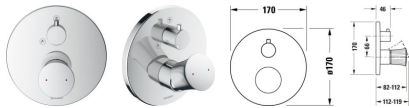

Duravit White Tulip Einhebel-Brausemischer Unterputz Chrom Hochglanz 170x97x170 mm - WT4210012010

345,90 € *

* Preise inkl. gesetzlicher MwSt. zzgl. Versandkosten

Marke: Duravit

Bestell-Nr.: DUWT4210012010

Duravit White Tulip Einhebel-Brausemischer Unterputz Chrom Hochglanz 170x97x170 mm - WT4210012010 von Duravit für #price# bei neuesbad.de kaufen. Kauf auf Rechnung Individuelle Beratung Mehrfach ausgezeichnete Shop jetzt kaufen

Duravit White Tulip Einhebel-Brausemischer Unterputz Chrom Hochglanz – WT4210012010

Die White Tulip Armaturen stehen für Extravaganz im Detail. Der Einhebel-Brausemischer wahlweise mit oder ohne Umsteller eignet sich für die Unterputz Montage. Mit 160 fein geschliffenen Linien, die sich zu einer leicht nach außen geneigten Form verbinden ist der Griff charakteristisch.

weitere Details:

- Duravit White Tulip Einhebel-Brausemischer Unterputz
- Anzahl Verbraucher: 2
- Chrom
- Anschlussart Wasseranschluss: Grundkörper
- Keramikmischsystem
- Umstellung Verbraucher: Handbrause
- Kopfbrause
- Verbraucher/Umsteller: Umstellventil
- Anzahl Verbraucher: 2
- empfohlener Betriebsdruck: 1 - 5 bar
- Durchflussmenge (3 bar): 22,5 l/min
- Form Rosette: Rund
- Durchmesser Rosette: 170 mm
- Inkl. Funktionseinheit
- Inkl. Sichtteile