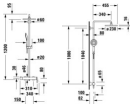

Duravit C.1 Duschesystem Schwarz Matt 310x460x1200 mm - C14280007046 von Duravit für #price# bei neuesbad.de kaufen. ☐ Kauf auf Rechnung
☐ Individuelle Beratung ☐ Mehrfach ausgezeichneten Shop ☐ jetzt kaufen

Duravit C.1 Duschesystem Schwarz Matt – C14280007046

Funktionales und geradliniges Design kennzeichnet das Duravit C.1 Duschesystem by Kurt Merki Jr. Das Duschesystem ist in verschiedenen Ausführungen erhältlich. Während in der Thermostatvariante mit zwei Griffen Durchflussmenge und Temperatur separat gesteuert werden, sind diese Funktionen im minimalistischen Brause-Einhebelmischer vereint. Dabei heizt sich das Armaturengehäuse nicht auf. Das Thermostat mit integrierter Sicherheitssperre bei 38 °C schützt die ganze Familie sicher vor Verbrühungen. In beiden Varianten ermöglicht die Aufputzarmatur eine einfache Wandmontage, ohne die elegante Optik zu beeinträchtigen. Die große Kopfbrause kann in einem Winkel von 20° verstellt werden und ermöglicht in Kombination mit der höhenverstellbaren Handbrause eine flexible Handhabung. Dank der Silikonknochen können Kalkablagerungen bei beiden Brausen spielend leicht entfernt werden. Mit der Geräuschkategorie I wird zudem eine minimale Geräuschbelastung in angrenzenden Räumen garantiert. Als Farbvarianten sind sowohl Chrom wie auch Schwarz Matt erhältlich.

Details:

- Anschlussgröße des Wasseranschlusses: DN15
- Aufputz - einfache Wandmontage
- EasyClean: Einfaches Entfernen von Kalk- und Schmutzablagerungen an den Silikonknochen durch leichtes Wischen mit dem Finger
- Ein Griff
- Für den Betrieb mit einem Durchlauferhitzer geeignet
- Höhenverstellbare Handbrausenhalterung
- Kopfbrause im Winkel verstellbar (+/- 20°)
- Kühles Gehäuse: Armaturenkörper heizt sich nicht auf und verhindert schmerzhaftes Berührungen oder Verbrennungen
- Nachhaltig und hygienisch: Leichtgängige und langlebige Keramikkartusche
- Rückflussverhinderer im Schlauchanschluss
- Wechsel der Strahlart durch Drehen der Strahlscheibe

weitere Details:

- Duravit C.1 Duschesystem
- Einhebel-Brausemischer
- Schwarz Matt
- Höhe: 1200 mm
- Handbrausenhalterung: Höhenverstellbar
- Inkl. Brauseschlauch
- Länge Brauseschlauch: 1600 mm