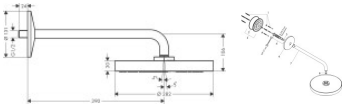

Hansgrohe Kopfbrause Axor One 280 1jet mit Brausearm chrom, 48491000

832,15 € *

* Preise inkl. gesetzlicher MwSt. zzgl. Versandkosten

Marke: Hansgrohe
Bestell-Nr.: HG48491000

Hansgrohe Kopfbrause Axor One 280 1jet mit Brausearm chrom, 48491000 von Hansgrohe für #price# bei neuesbad.de kaufen. Kauf auf Rechnung Individuelle Beratung Mehrfach ausgezeichnete Shop jetzt kaufen

Artikeldetails:

Besteht aus: Kopfbrause, Brausearm
Brausekopfgröße: 280 mm
Strahlart: PowderRain und Rain in Kombination
Brausearmlänge 390 mm
Kugelgelenk: Kopfbrause im Winkel verstellbar
maximale Durchflussmenge bei 3 bar: 12,3 l/min
Material Strahlscheibe: Metall
Kopfbrause zur Reinigung abnehmbar
Montage: Wand
Anschlussgewinde G ½
Gewicht: 4,8kg

Artikeleigenschaften

Farbe: chrom
Typ: Kopfbrause