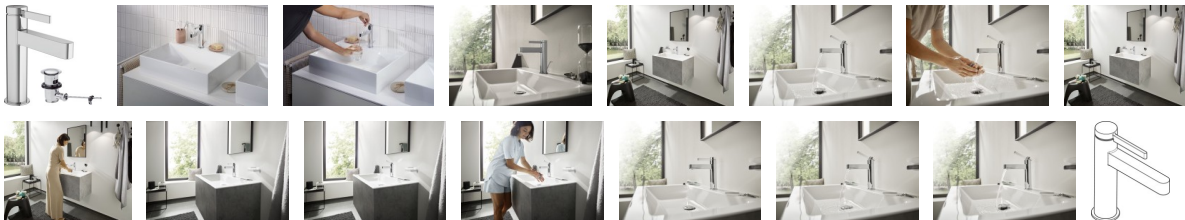

Hansgrohe Waschtischmischer 110 Finoris mit Zugstangen-Ablaufgarnitur chrom, 76020000

165,06 € *

* Preise inkl. gesetzlicher MwSt. zzgl. Versandkosten

Marke: Hansgrohe
Bestell-Nr.: HG76020000

Hansgrohe Waschtischmischer 110 Finoris mit Zugstangen-Ablaufgarnitur chrom, 76020000 von Hansgrohe für #price# bei neuesbad.de kaufen. Kauf auf Rechnung Individuelle Beratung Mehrfach ausgezeichnete Shop jetzt kaufen

hansgrohe Finoris Einhebel-Waschtischarmatur 110 mit Zugstangen-Ablaufgarnitur, 76020000

- Finoris Armaturen begeistern durch ihre schlanke Form und das präzise geometrische Design
- Besonders langlebig: ausgestattet mit hochwertigem, leichtgängigem Keramikmischsystem von hansgrohe
- Spart Geld, schon die Umwelt: Die Durchflussmenge wird auch bei hohem Wasserdruck auf max. 5 l/min. begrenzt (EcoSmart)
- Bewährt: Die mitgelieferte Zugstangen-Ablaufgarnitur lässt sich bequem mit einer Hand öffnen und schließen
- Einfache Installation: Die Armatur wird über flexible Anschlussschläuche (G 3/8) mit den Wasseranschlüssen verbunden (Größe: DN15)
- Glänzender Auftritt: Die brillante, leicht zu reinigende Chromoberfläche überzeugt mit dauerhaftem Glanz
- Mehr Bewegungsfreiheit: Der Abstand zwischen Auslauf und Becken bietet Raum für eine komfortable Nutzung (ComfortZone 110)
- Für Durchlauferhitzer geeignet: Diese Armatur ist vielseitig einsetzbar
- Besonders sicher: Eine bei Montage einstellbare Temperaturbegrenzung schützt vor zu heißem Wasser
- Harmonische Einheit: der kristallklare Laminarstrahl ohne Luftbeimischung betont das elegante Design
- Lieferumfang: Einhebel-Waschtischmischer, Schaftbefestigung, Anschlussschläuche, Montageschlüssel, Montageanleitung
- In allen Bestandteilen sind Premium-Materialien verbaut – für mehr Sicherheit und Nachhaltigkeit im Haushalt
- hansgrohe seit 1901 – die Premium-Marke für zuverlässige Bad- und Küchenprodukte
- 5 Jahre freiwillige Herstellergarantie auf ein Produkt, das nach höchsten Qualitätsstandards gefertigt wurde