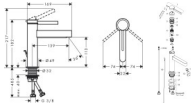

165,06 € *

* Preise inkl. gesetzlicher MwSt. zzgl. Versandkosten

Marke: Hansgrohe
Bestell-Nr.: HG76020000