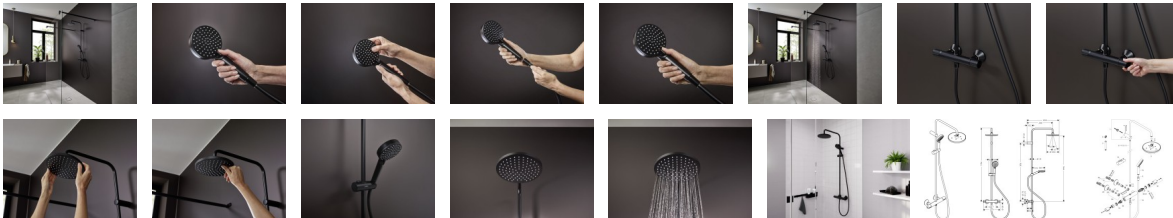

Hansgrohe Showerpipe 200 1jet Vernis Blend EcoSmart mattschwarz m.Brausethermostat, 26089670 von Hansgrohe für #price# bei neuesbad.de kaufen. ☐ Kauf auf Rechnung ☐ Individuelle Beratung ☐ Mehrfach ausgezeichnete Shop ☐ jetzt kaufen

hansgrohe Vernis Blend Duschesystem 200 1 Strahlart wassersparend mit Thermostat, 26089670

- Ausdrucksstarker Kontrast: Die Trendfarbe Matt-Schwarz passt besonders gut zu moderner Architektur
- Wasser sparen – mit Vergnügen: Dieses Duschesystem nutzt bis zu 40 % weniger Wasser als der hansgrohe Durchschnitt (EcoSmart)
- Zeitloses Design fürs kleine Budget: das hochwertige Vernis Blend Duschesystem bringt mit seiner harmonischen Gestaltung Eleganz und Duschkomfort ins Bad
- Duschvergnügen: Die 205 mm große Kopfbrause verwöhnt mit gleichmäßigem, üppigem Wasserstrom (XXL-Performance)
- Mehr Komfort: das Thermostat hält die eingestellte Wunschtemperatur und schützt zuverlässig vor zu heißem oder zu kaltem Wasser
- Duschkopf inklusive: die Vernis Blend Vario Handbrause verwöhnt mit einem 100 mm großen Duschkopf und 2 Strahlarten (Rain, IntenseRain)
- Schnelle Strahlumstellung: direkt am Duschkopf durch Drehen der Strahlscheibe
- Komfort auf ganzer Länge: mit 1,60 m langem Duschschauch für große Bewegungsfreiheit
- Griffbereit: Mit dem praktischen Brausehalter ist der Duschkopf stets aufgeräumt und bequem erreichbar
- Länger wie neu: Kalk lässt sich einfach von den Silikondüsen am Duschkopf abwischen (QuickClean)
- Lieferumfang: Showerpipe mit Thermostat, Rosetten, S-Anschlüsse, Befestigungsmaterial, Montageanleitung
- In allen Bestandteilen sind Premium-Materialien verbaut – für mehr Sicherheit und Nachhaltigkeit im Haushalt
- hansgrohe seit 1901 – die Premium-Marke für zuverlässige Bad- und Küchenprodukte
- 5 Jahre freiwillige Herstellergarantie auf ein Produkt, das nach höchsten Qualitätsstandards gefertigt wurde

weitere Details:

Farbe: Mattschwarz
Besteht aus: Handbrause, Kopfbrause, Brausethermostat, Brauseschlauch, Handbrausehalterung, Brausestange
Brausekopfgröße: 205 mm
Form: rund
Montageart: Wandmontage
Strahlarten: 1 Strahlart
Durchflussmenge bei 3 bar: 8,7 l/min
Material: Kunststoff
Gewicht netto in kg: 3,54
Höhe netto in mm: 1424
Breite netto in mm: 276
Tiefe netto in mm: 512