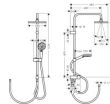

Hansgrohe Showerpipe 230 1jet Vernis Shape Reno EcoSmart mattschwarz, 26289670 von Hansgrohe für #price# bei neuesbad.de kaufen. ☐ Kauf auf Rechnung ☐ Individuelle Beratung ☐ Mehrfach ausgezeichnete Shop ☐ jetzt kaufen

hansgrohe Vernis Shape Duschesystem 230 1 Strahlart wassersparend Reno , 26289670

- Ausdrucksstarker Kontrast: Die Trendfarbe Matt-Schwarz passt besonders gut zu moderner Architektur
- Flexibel modernisieren: ein zweiter Schlauch verbindet das Duschesystem mit einem vorhandenen Mischer oder Wasseranschluss
- Wasser sparen – mit Vergnügen: benötigt bis zu 40 % weniger Wasser als der hansgrohe Durchschnitt (EcoSmart)
- Duschvergnügen: Die 230x170 mm große Kopfbrause verwöhnt mit gleichmäßigem, üppigem Wasserstrom (XXL-Performance)
- Starkes Design fürs kleine Budget: der geometrisch gestaltete Vernis Shape Duschkopf bringt Komfort und Wasserspaß ins Bad
- Duschkopf inklusive: die Handbrause Vernis Vario verwöhnt mit einem 100 mm großen Duschkopf und 2 Strahlarten (Rain, IntenseRain)
- Schnelle Strahlumstellung: direkt am Duschkopf durch Drehen der Strahlscheibe
- Komfort auf ganzer Länge: mit 1,60 m langem Duschschlauch für große Bewegungsfreiheit
- Griffbereit: Mit dem praktischen Brausehalter ist der Duschkopf stets aufgeräumt und bequem erreichbar
- Länger wie neu: Kalk lässt sich einfach von den Silikondüsen am Duschkopf abwischen (QuickClean)
- Lieferumfang: Showerpipe Reno, Rosette, Befestigungsmaterial, Montageanleitung
- In allen Bestandteilen sind Premium-Materialien verbaut – für mehr Sicherheit und Nachhaltigkeit im Haushalt
- hansgrohe seit 1901 – die Premium-Marke für zuverlässige Bad- und Küchenprodukte
- 5 Jahre freiwillige Herstellergarantie auf ein Produkt, das nach höchsten Qualitätsstandards gefertigt wurde

weitere Details:

Farbe: Mattschwarz

Besteht aus: Kopfbrause, Handbrause, Brauseschlauch, Handbrausehalterung

Brausekopfgröße: 230 x 170 mm

Form: eckig

Montageart: Wandmontage

Strahlarten: 1 Strahlart

Durchflussmenge bei 3 bar: 8,7 l/min

Material: Kunststoff

Gewicht netto in kg: 2,80

Höhe netto in mm: 1130

Breite netto in mm: 230

Tiefe netto in mm: 485

Artikeleigenschaften

Farbe: schwarz matt

Typ: Duschesystem