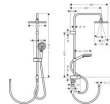

Hansgrohe Showerpipe 230 1jet Vernis Shape Reno EcoSmart mattschwarz, 26289670 von Hansgrohe für #price# bei neuesbad.de kaufen. ☐ Kauf auf Rechnung ☐ Individuelle Beratung ☐ Mehrfach ausgezeichnete Shop ☐ jetzt kaufen

hansgrohe Vernis Shape Duschesystem 230 1 Strahlart wassersparend Reno , 26289670

- Ausdrucksstarker Kontrast: Die Trendfarbe Matt-Schwarz passt besonders gut zu moderner Architektur
- Flexibel modernisieren: ein zweiter Schlauch verbindet das Duschesystem mit einem vorhandenen Mischer oder Wasseranschluss
- Wasser sparen – mit Vergnügen: benötigt bis zu 40 % weniger Wasser als der hansgrohe Durchschnitt (EcoSmart)
- Duschvergnügen: Die 230x170 mm große Kopfbrause verwöhnt mit gleichmäßigem, üppigem Wasserstrom (XXL-Performance)
- Starkes Design fürs kleine Budget: der geometrisch gestaltete Vernis Shape Duschkopf bringt Komfort und Wasserspaß ins Bad
- Duschkopf inklusive: die Handbrause Vernis Vario verwöhnt mit einem 100 mm großen Duschkopf und 2 Strahlarten (Rain, IntenseRain)
- Schnelle Strahlumstellung: direkt am Duschkopf durch Drehen der Strahlscheibe
- Komfort auf ganzer Länge: mit 1,60 m langem Duschschauch für große Bewegungsfreiheit
- Griffbereit: Mit dem praktischen Brausehalter ist der Duschkopf stets aufgeräumt und bequem erreichbar
- Länger wie neu: Kalk lässt sich einfach von den Silikondüsen am Duschkopf abwischen (QuickClean)
- Lieferumfang: Showerpipe Reno, Rosette, Befestigungsmaterial, Montageanleitung
- In allen Bestandteilen sind Premium-Materialien verbaut – für mehr Sicherheit und Nachhaltigkeit im Haushalt
- hansgrohe seit 1901 – die Premium-Marke für zuverlässige Bad- und Küchenprodukte
- 5 Jahre freiwillige Herstellergarantie auf ein Produkt, das nach höchsten Qualitätsstandards gefertigt wurde

weitere Details:

Farbe: Mattschwarz

Besteht aus: Kopfbrause, Handbrause, Brauseschlauch, Handbrausehalterung

Brausekopfgröße: 230 x 170 mm

Form: eckig

Montageart: Wandmontage

Strahlarten: 1 Strahlart

Durchflussmenge bei 3 bar: 8,7 l/min

Material: Kunststoff

Gewicht netto in kg: 2,80

Höhe netto in mm: 1130

Breite netto in mm: 230

Tiefe netto in mm: 485

Artikeleigenschaften

Farbe: schwarz matt

Typ: Duschesystem