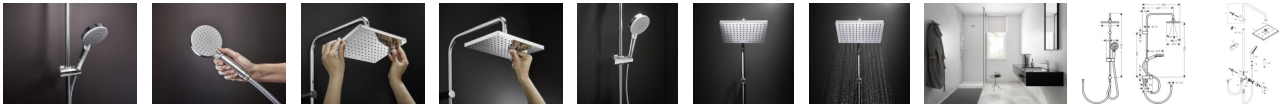

Hansgrohe Showerpipe 230 1jet Vernis Shape Reno EcoSmart chrom, 26289000

277,14 € *

* Preise inkl. gesetzlicher MwSt. zzgl. Versandkosten

Marke: Hansgrohe
Bestell-Nr.: HG26289000

Hansgrohe Showerpipe 230 1jet Vernis Shape Reno EcoSmart chrom, 26289000 von Hansgrohe für #price# bei neuesbad.de kaufen. Kauf auf Rechnung Individuelle Beratung Mehrfach ausgezeichnete Shop jetzt kaufen

hansgrohe Vernis Shape Duschesystem 230 1 Strahlart wassersparend Reno , 26289000

weitere Details:

Farbe: Chrom
Besteht aus: Kopfbrause, Handbrause, Brauseschlauch, Handbrausehalterung
Brausekopfgröße: 230 x 170 mm
Form: eckig
Montageart: Wandmontage
Strahlarten: 1 Strahlart
Durchflussmenge bei 3 bar: 8,7 l/min
Material: Kunststoff
Gewicht netto in kg: 2,62
Höhe netto in mm: 1130
Breite netto in mm: 230
Tiefe netto in mm: 485

Artikeleigenschaften

Farbe: chrom
Typ: Duschesystem