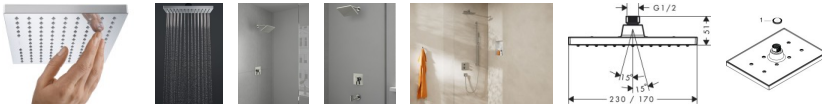

Hansgrohe Kopfbrause Vernis Shape 230 1jet Green chrom, 26094000

88,11 € *

* Preise inkl. gesetzlicher MwSt. zzgl. Versandkosten

Marke: Hansgrohe
Bestell-Nr.: HG26094000

Hansgrohe Kopfbrause Vernis Shape 230 1jet Green chrom, 26094000 von Hansgrohe für #price# bei neuesbad.de kaufen. Kauf auf Rechnung Individuelle Beratung Mehrfach ausgezeichnete Shop jetzt kaufen

hansgrohe Vernis Shape Duschkopf 230 1 Strahlart wassersparend+, 26094000

- Regendusche: Die Strahlart Rain verwöhnt Tag für Tag (1jet)
- Benötigt extra wenig Wasser: Dieser Duschkopf nutzt max. 5,4 l/min – auch bei hohem Wasserdruck (EcoSmart Green)
- Duschvergnügen: Der 230x170 mm große Duschkopf verwöhnt mit gleichmäßigem Wasserstrom (XXL-Performance)
- Die Kopfbrause kann an Wand oder Decke montiert werden. Brausearm (24 cm, #26405000) oder Deckenanschluss (10 cm #26406000 / 30 cm #26407000) benötigt
- Länger wie neu: Kalk lässt sich einfach von den Silikondüsen am Duschkopf abwischen (QuickClean)
- Glänzender Auftritt: Die brillante, leicht zu reinigende Chromoberfläche überzeugt mit dauerhaftem Glanz
- Lieferumfang: Kopfbrause, Siebdichtung, Montageanleitung
- In allen Bestandteilen sind Premium-Materialien verbaut – für mehr Sicherheit und Nachhaltigkeit im Haushalt
- hansgrohe seit 1901 – die Premium-Marke für zuverlässige Bad- und Küchenprodukte
- 5 Jahre freiwillige Herstellergarantie auf ein Produkt, das nach höchsten Qualitätsstandards gefertigt wurde

weitere Details:

Farbe: Chrom
Für Durchlauferhitzer geeignet: Ja
Brausekopfgröße: 230 x 170 mm
Form: eckig
Montageart: Decken- oder Wandmontage möglich
Strahlarten: 1 Strahlart
Durchflussmenge bei 3 bar: 5,4 l/min
Material: Kunststoff
Gewicht netto in kg: 0,51
Höhe netto in mm: 51
Breite netto in mm: 230
Tiefe netto in mm: 170

Artikeleigenschaften

Farbe: chrom
Typ: Kopfbrause