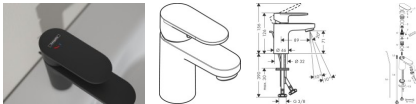

Hansgrohe Waschtischmischer 70 Vernis Blend CoolStart mattschwarz, 71584670 von Hansgrohe für #price# bei neuesbad.de kaufen. ☐ Kauf auf Rechnung ☐ Individuelle Beratung ☐ Mehrfach ausgezeichnete Shop ☐ jetzt kaufen

hansgrohe Vernis Blend Einhebel-Waschtischarmatur 70 CoolStart mit Zugstangen-Ablaufgarnitur, 71584670

- Ausdrucksstarker Kontrast: Die Trendfarbe Matt-Schwarz passt besonders gut zu moderner Architektur
- Zeitloses Design fürs kleine Budget: Vernis Blend Armaturen bringen mit ihrer harmonischen Gestaltung dezente Eleganz und viel Komfort ins Bad
- Mehr Bewegungsfreiheit: Der Abstand zwischen Auslauf und Becken bietet Raum für eine komfortable Nutzung (ComfortZone 70)
- Kosten im Griff: Steht der Hebel in der Mitte, kommt ausschließlich Kaltwasser. Erst wenn der Hebel nach links gedreht wird, fließt Warmwasser (CoolStart)
- Diese Armatur reichert Wasser mit Luft an – für einen vollen Wasserstrahl, der weniger spritzt (AirPower)
- Bewährt: Die mitgelieferte Zugstangen-Ablaufgarnitur lässt sich bequem mit einer Hand öffnen und schließen
- Einfache Installation: Die Armatur wird über flexible Anschlusschläuche (G 3/8) mit den Wasseranschlüssen verbunden (Größe: DN15)
- Besonders langlebig: ausgestattet mit hochwertigem, leichtgängigem Keramikmischsystem von hansgrohe
- Für Durchlauferhitzer geeignet: Diese Armatur ist vielseitig einsetzbar
- Lieferumfang: Einhebel-Waschtischmischer, Anschlusschläuche, Schraubbefestigung, Montageanleitung
- In allen Bestandteilen sind Premium-Materialien verbaut – für mehr Sicherheit und Nachhaltigkeit im Haushalt
- hansgrohe seit 1901 – die Premium-Marke für zuverlässige Bad- und Küchenprodukte
- 5 Jahre freiwillige Herstellergarantie auf ein Produkt, das nach höchsten Qualitätsstandards gefertigt wurde

weitere Details:

Farbe: Mattschwarz
Besteht aus: Einhebel-Waschtischmischer, Ablaufgarnitur
Ausladung: 89 mm
Anschlussart: G 3/8 Anschlusschläuche
Ablaufgarnitur: mit Zugstangen-Ablaufgarnitur
Anzahl Griffe: Einhebel
Für Durchlauferhitzer geeignet: Ja
Für Kaltwasseranschluss: nein
Form: rund
Anzahl Hahnlöcher: für 1 Hahnloch
Montageart: Standmontage
Durchflussmenge bei 3 bar: 5 l/min
Gewicht netto in kg: 1,36
Höhe netto in mm: 126
Breite netto in mm: 46
Tiefe netto in mm: 112