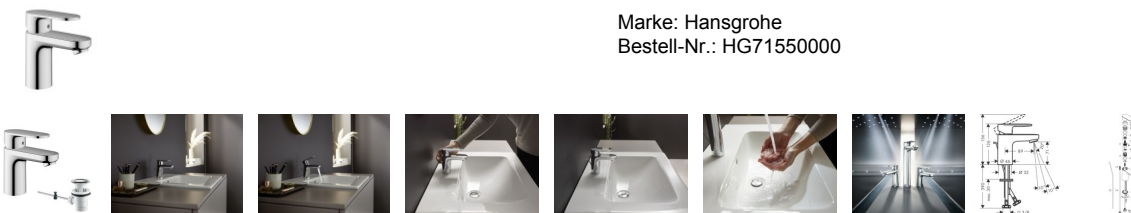

Hansgrohe Waschtischmischer 70 Vernis Blend chrom, 71550000

59,05 € *

* Preise inkl. gesetzlicher MwSt. zzgl. Versandkosten

Marke: Hansgrohe
Bestell-Nr.: HG71550000