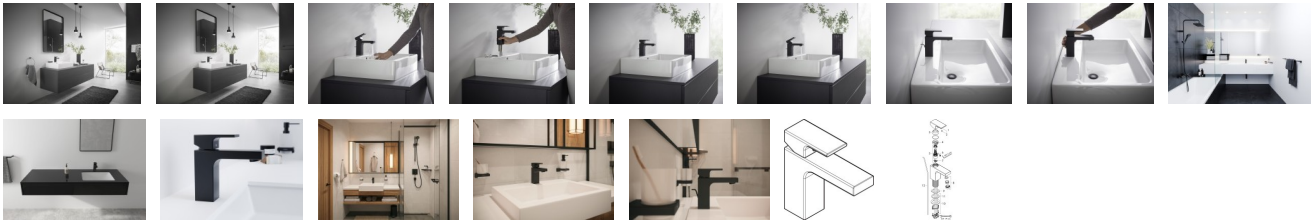

Hansgrohe Waschtischmischer 100 Vernis Shape mattschwarz, 71561670

129,51 € *

* Preise inkl. gesetzlicher MwSt. zzgl. Versandkosten

Marke: Hansgrohe
Bestell-Nr.: HG71561670

Hansgrohe Waschtischmischer 100 Vernis Shape mattschwarz, 71561670 von Hansgrohe für #price# bei neuesbad.de kaufen. Kauf auf Rechnung Individuelle Beratung Mehrfach ausgezeichnete Shop jetzt kaufen

hansgrohe Vernis Shape Einhebel-Waschtischarmatur 100 mit isolierter Wasserführung und Zugstangen-Ablaufgarnitur, 71561670

- Ausdrucksstarker Kontrast: Die Trendfarbe Matt-Schwarz passt besonders gut zu moderner Architektur
- Starkes Design fürs kleine Budget: Vernis Shape Zink-Armaturen begeistern mit einem spannenden Mix aus Kanten und Rundungen
- Vorteil innenliegende Wasserführung: das Trinkwasser kommt nicht mit dem Metall der Armatur in Berührung
- Mehr Bewegungsfreiheit: Der Abstand zwischen Auslauf und Becken bietet Raum für eine komfortable Nutzung (ComfortZone 100)
- Diese Armatur reichert Wasser mit Luft an – für einen vollen Wasserstrahl, der weniger spritzt (AirPower)
- Bewährt: Die mitgelieferte Zugstangen-Ablaufgarnitur lässt sich bequem mit einer Hand öffnen und schließen
- Einfache Installation: Die Armatur wird über flexible Anschlusschläuche (G ½) mit den Wasseranschlüssen verbunden (Größe: DN15)
- Besonders langlebig: ausgestattet mit hochwertigem, leichtgängigem Keramikmischsystem von hansgrohe
- Für Durchlauferhitzer geeignet: Diese Armatur ist vielseitig einsetzbar
- Lieferumfang: Einhebel-Waschtischmischer, Anschlusschläuche, Schaftbefestigung, Montageanleitung
- In allen Bestandteilen sind Premium-Materialien verbaut – für mehr Sicherheit und Nachhaltigkeit im Haushalt
- hansgrohe seit 1901 – die Premium-Marke für zuverlässige Bad- und Küchenprodukte
- 5 Jahre freiwillige Herstellergarantie auf ein Produkt, das nach höchsten Qualitätsstandards gefertigt wurde