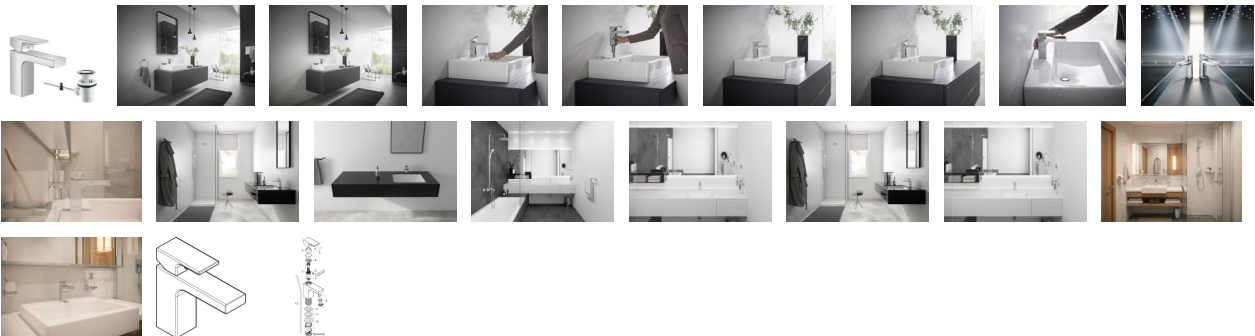

Hansgrohe Waschtischmischer 100 Vernis Shape chrom, 71561000

92,46 € *

* Preise inkl. gesetzlicher MwSt. zzgl. Versandkosten

Marke: Hansgrohe
Bestell-Nr.: HG71561000

Hansgrohe Waschtischmischer 100 Vernis Shape chrom, 71561000 von Hansgrohe für #price# bei neuesbad.de kaufen. Kauf auf Rechnung
Individuelle Beratung Mehrfach ausgezeichnete Shop jetzt kaufen

hansgrohe Vernis Shape Einhebel-Waschtischarmatur 100 mit isolierter Wasserführung und Zugstangen-Ablaufgarnitur, 71561000

- Starkes Design fürs kleine Budget: Vernis Shape Zink-Armaturen begeistern mit einem spannenden Mix aus Kanten und Rundungen
- Vorteil innenliegende Wasserführung: das Trinkwasser kommt nicht mit dem Metall der Armatur in Berührung
- Mehr Bewegungsfreiheit: Der Abstand zwischen Auslauf und Becken bietet Raum für eine komfortable Nutzung (ComfortZone 100)
- Diese Armatur reichert Wasser mit Luft an – für einen vollen Wasserstrahl, der weniger spritzt (AirPower)
- Bewährt: Die mitgelieferte Zugstangen-Ablaufgarnitur lässt sich bequem mit einer Hand öffnen und schließen
- Einfache Installation: Die Armatur wird über flexible Anschlusschläuche (G 3/8) mit den Wasseranschlüssen verbunden (Größe: DN15)
- Besonders langlebig: ausgestattet mit hochwertigem, leichtgängigem Keramikmischsystem von hansgrohe
- Für Durchlauferhitzer geeignet: Diese Armatur ist vielseitig einsetzbar
- Glänzender Auftritt: Die brillante, leicht zu reinigende Chromoberfläche überzeugt mit dauerhaftem Glanz
- Lieferumfang: Einhebel-Waschtischmischer, Anschlusschläuche, Schabtfestigung, Montageanleitung
- In allen Bestandteilen sind Premium-Materialien verbaut – für mehr Sicherheit und Nachhaltigkeit im Haushalt
- hansgrohe seit 1901 – die Premium-Marke für zuverlässige Bad- und Küchenprodukte
- 5 Jahre freiwillige Herstellergarantie auf ein Produkt, das nach höchsten Qualitätsstandards gefertigt wurde