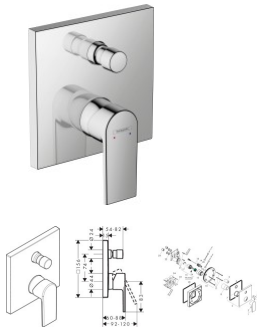

Hansgrohe Wannenmischer Unterputz Vernis Shape Fertigset chrom, 71468000

99,27 € *

* Preise inkl. gesetzlicher MwSt. zzgl. Versandkosten

Marke: Hansgrohe
Bestell-Nr.: HG71468000

Hansgrohe Wannenmischer Unterputz Vernis Shape Fertigset chrom, 71468000 von Hansgrohe für #price# bei neuesbad.de kaufen. ☐ Kauf auf Rechnung ☐ Individuelle Beratung ☐ Mehrfach ausgezeichnete Shop ☐ jetzt kaufen

hansgrohe Vernis Shape Einhebel-Wannenarmatur Unterputz für iBox universal, 71468000

- Starkes Design fürs kleine Budget: Vernis Shape Armaturen begeistern mit einem spannenden Mix aus Kanten und Rundungen
- Ein Griff genügt: Der Wechsel von Wanneneinlauf auf Duschkopf gelingt dank leichtgängigem Umsteller mit einem Handgriff
- Hochwertiger Einhebelmischer für die Steuerung von 2 Funktionen: z. B. Wanneneinlauf und Duschkopf
- Einfach zu bedienen: Über den eleganten Griff des Einhebelmischers werden Temperatur und Wassermenge leichtgängig eingestellt
- Vorteil Unterputz-Installation: Mehr Platz am Wannenrand. Grundset zur Installation benötigt (#01800180)
- Besonders langlebig: ausgestattet mit hochwertigem, leichtgängigem Keramikmischsystem von hansgrohe
- Besonders sicher: Eine bei Montage einstellbare Temperaturbegrenzung schützt vor zu heißem Wasser
- Glänzender Auftritt: Die brillante, leicht zu reinigende Chromoberfläche überzeugt mit dauerhaftem Glanz
- Lieferumfang: Einhebel-Wannenmischer, Funktionsblock, Befestigungsmaterial, Montageanleitung
- In allen Bestandteilen sind Premium-Materialien verbaut – für mehr Sicherheit und Nachhaltigkeit im Haushalt
- hansgrohe seit 1901 – die Premium-Marke für zuverlässige Bad- und Küchenprodukte
- 5 Jahre freiwillige Herstellergarantie auf ein Produkt, das nach höchsten Qualitätsstandards gefertigt wurde

weitere Details:

Farbe: Chrom
Anschlussart: Grundkörper
Anzahl Griffe: Einhebel
Für Durchlauferhitzer geeignet: Ja
Form: eckig
Montageart: Wandmontage
Durchflussmenge bei 3 bar: 29 l/min
Gewicht netto in kg: 1,84
Höhe netto in mm: 198
Breite netto in mm: 156
Tiefe netto in mm: 92

Artikeleigenschaften

Farbe: chrom
Typ: Wannenarmatur Unterputz