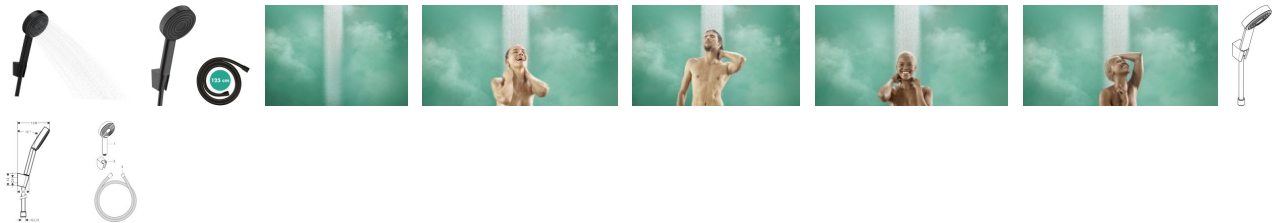

Hansgrohe Porterset Pulsify 105 1jet mit Brauseschlauch 1250mm mattschwarz, 24301670 von Hansgrohe für #price# bei neuesbad.de kaufen. ☐ Kauf auf Rechnung ☐ Individuelle Beratung ☐ Mehrfach ausgezeichnete Shop ☐ jetzt kaufen

hansgrohe Pulsify S Duschkopfhalterungset 105 1 Strahlart mit Duschschauch 125 cm, 24301670

- Das moderne, frische Design der Linie Pulsify bietet mehr Freiraum für großes Duschvergnügen
- Alles dabei: das Komplettpaket besteht aus Pulsify Duschkopf mit PowderRain, Porter-S-Brausehalter und Isiflex Duschschauch (1,25 m)
- PowderRain: die neue Strahlart umhüllt mit tausenden mikrofeinen Tropfen wie ein hauchzarter Sommerregen
- An den Wasserauslass für den Duschkopf passt jeder handelsübliche Duschschauch (Größe G ½; DN15)
- Komfort auf ganzer Länge: mit 1,25 m langem Duschschauch für große Bewegungsfreiheit. Eine spezielle Befestigung verhindert lästiges Verdrehen
- Griffbereit: Mit dem praktischen Brausehalter ist der Duschkopf stets aufgeräumt und bequem erreichbar
- Ausdrucksstarker Kontrast: Die Trendfarbe Matt-Schwarz passt besonders gut zu moderner Architektur
- Länger wie neu: Kalk lässt sich einfach von den Silikondüsen am Duschkopf abwischen (QuickClean)
- Ergonomisch: Der Griff liegt angenehm in der Hand. Dank innenliegender Wasserführung wird er auch bei langem Duschen nicht heiß
- Lieferumfang: Brausehalterset, Siebdichtung, Befestigungsmaterial, Montageanleitung
- In allen Bestandteilen sind Premium-Materialien verbaut – für mehr Sicherheit und Nachhaltigkeit im Haushalt
- hansgrohe seit 1901 – die Premium-Marke für zuverlässige Bad- und Küchenprodukte
- 5 Jahre freiwillige Herstellergarantie auf ein Produkt, das nach höchsten Qualitätsstandards gefertigt wurde

weitere Details:

Farbe: Mattschwarz
Besteht aus: Brauseschlauch, Handbrause, Brausehalter
Brausekopfgröße: 105 mm
Form: rund
Montageart: Wandmontage
Strahlarten: 1 Strahlart
Durchflussmenge bei 3 bar: 13,5 l/min
Material: Kunststoff
Gewicht netto in kg: 0,55
Höhe netto in mm: 235
Breite netto in mm: 105
Tiefe netto in mm: 138

Artikeleigenschaften