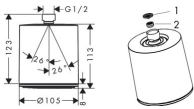

Hansgrohe Kopfbrause Pulsify 105 1jet Green mattweiss, 24132700

98,89 € *

* Preise inkl. gesetzlicher MwSt. zzgl. Versandkosten

Marke: Hansgrohe
Bestell-Nr.: HG24132700

Hansgrohe Kopfbrause Pulsify 105 1jet Green mattweiss, 24132700 von Hansgrohe für #price# bei neuesbad.de kaufen. Kauf auf Rechnung
Individuelle Beratung Mehrfach ausgezeichnete Shop jetzt kaufen

hansgrohe Pulsify S Duschkopf 105 1 Strahlart wassersparend+, 24132700

- PowderRain: die neue Strahlart umhüllt mit tausenden mikrofeinen Tropfen wie ein hauchzarter Sommerregen
- Die auffällige Strahlscheibe wird von ringförmigen Düsen geprägt – hier steht der Mensch im Mittelpunkt
- Einfache Installation: passt an einen vorhandenen Standard-Wasseranschluss (Gewinde G 1/2; Größe DN15)
- Benötigt extra wenig Wasser: Dieser Duschkopf verbraucht nur ca. 6 l/min – auch bei hohem Wasserdruck (EcoSmart Green)
- Faszinierende Erscheinung: Die ausdrucksstarke Oberfläche in Matt-Weiß überzeugt durch langlebige Qualität und bleibt dauerhaft schön
- Länger wie neu: Kalk lässt sich einfach von den Silikondüsen am Duschkopf abwischen (QuickClean)
- Flexibel: Die Kopfbrause ist im Winkel verstellbar und lässt sich auf die individuelle Duschposition ausrichten
- Lieferumfang: Kopfbrause, Montageanleitung
- In allen Bestandteilen sind Premium-Materialien verbaut – für mehr Sicherheit und Nachhaltigkeit im Haushalt
- hansgrohe seit 1901 – die Premium-Marke für zuverlässige Bad- und Küchenprodukte
- 5 Jahre freiwillige Herstellergarantie auf ein Produkt, das nach höchsten Qualitätsstandards gefertigt wurde

weitere Details:

Farbe: Mattweiß
Für Durchlauferhitzer geeignet: Ja
Brausekopfgröße: 105 mm
Form: rund
Strahlarten: 1 Strahlart
Durchflussmenge bei 3 bar: 6 l/min
Material: Kunststoff
Gewicht netto in kg: 0,39
Höhe netto in mm: 123
Breite netto in mm: 105
Tiefe netto in mm: 105