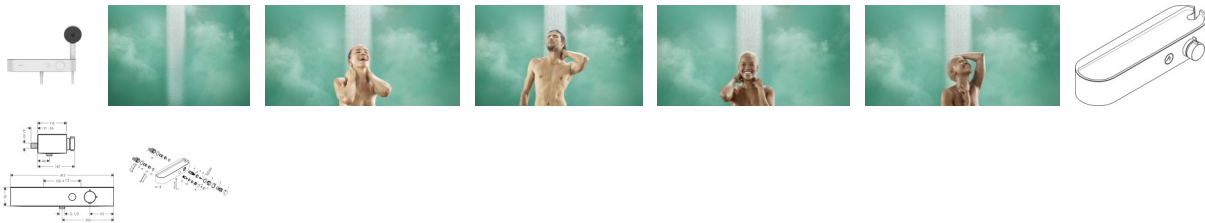

Hansgrohe Thermostat ShowerTablet Select 400 Brause Aufputz DN15 mattweiss, 24360700 von Hansgrohe für #price# bei neuesbad.de kaufen. ☐ Kauf auf Rechnung ☐ Individuelle Beratung ☐ Mehrfach ausgezeichnete Shop ☐ jetzt kaufen

hansgrohe ShowerTablet Select Duschthermostat 400 Aufputz, 24360700

- Das moderne, frische Design der Linie Pulsify bietet mehr Freiraum für großes Duschvergnügen
- Mehr Komfort: das Thermostat hält die eingestellte Wunschtemperatur und schützt zuverlässig vor zu heißem oder zu kaltem Wasser
- Wasser sparen: Die Wassermenge lässt sich auf Wunsch individuell verringern (Water Flow Control)
- Einfache Wassersteuerung: klar gekennzeichnete Tasten schalten das Wasser ein und aus - wie bei einem Lichtschalter (Select)
- Formschön und vielseitig: die Ablage in modernem Graphitschwarz schafft Platz für Shampoo und Duschgel
- Extra sicher: die Oberfläche des Thermostats wird beim Betrieb nicht heiß, sondern bleibt außen angenehm kühl (CoolContact)
- Einfache Installation: passt an vorhandene Standard-S-Anschlüsse (Größe G ½, DN15)
- Stets griffbereit: Mit dem integrierten Brausehalter auf der rechten Seite ist der Duschkopf bequem erreichbar
- Faszinierende Erscheinung: Die ausdrucksstarke Oberfläche in Matt-Weiß überzeugt durch langlebige Qualität und bleibt dauerhaft schön
- Mehr Sicherheit: ein Knopf am Griff gibt heißes Wasser erst auf Wunsch frei und verhindert eine zu hohe Temperatur (SafetyStop)
- Flüsterbetrieb: Eingebauter Schalldämpfer reduziert das Strömungsgeräusch des Wassers – für extra leisen Betrieb
- Lieferumfang: Brausethermostat, S-Anschlüsse, Montageanleitung
- In allen Bestandteilen sind Premium-Materialien verbaut – für mehr Sicherheit und Nachhaltigkeit im Haushalt
- hansgrohe seit 1901 – die Premium-Marke für zuverlässige Bad- und Küchenprodukte
- 5 Jahre freiwillige Herstellergarantie auf ein Produkt, das nach höchsten Qualitätsstandards gefertigt wurde

weitere Details:

Farbe: Mattweiß
Anschlussart: G ½;S-Anschlüsse
Rückflussverhinderer: mit Rückflussverhinderer
Für Durchlauferhitzer geeignet: Ja
Form: eckig
Montageart: Wandmontage
Durchflussmenge bei 3 bar: 16,3 l/min
Material: Kunststoff
Gewicht netto in kg: 2,57
Höhe netto in mm: 74
Breite netto in mm: 412
Tiefe netto in mm: 147