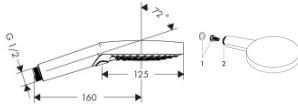

110,67 € *

* Preise inkl. gesetzlicher MwSt. zzgl. Versandkosten

Marke: Hansgrohe
Bestell-Nr.: HG26530670