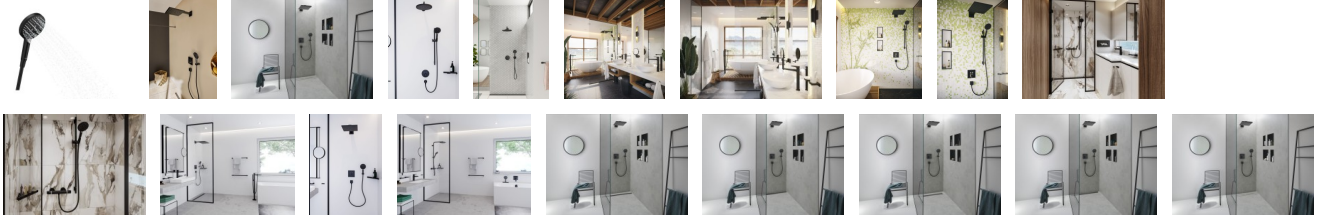

Hansgrohe Handbrause Raindance Select S 120 mattschwarz, 26530670

110,67 € *

* Preise inkl. gesetzlicher MwSt. zzgl. Versandkosten

Marke: Hansgrohe
Bestell-Nr.: HG26530670

Hansgrohe Handbrause Raindance Select S 120 mattschwarz, 26530670 von Hansgrohe für #price# bei neuesbad.de kaufen. Kauf auf Rechnung
 Individuelle Beratung Mehrfach ausgezeichnete Shop jetzt kaufen

hansgrohe Raindance Select S Duschkopf 120 3 Strahlarten, 26530670

- Ausdrucksstarker Kontrast: Die Trendfarbe Matt-Schwarz passt besonders gut zu moderner Architektur
- Fülligere und weichere Tropfen, die weniger spritzen: dieser Duschkopf reichert Wasser mit Luft an (AirPower)
- Abwechslung durch drei Strahlarten: entspannende Regendusche (RainAir), kräftiger Brauseregen (Rain) und belebender Whirl-Strahl
- Komfortabel umschalten: auf Knopfdruck schnell und einfach die gewünschte Strahlart auswählen (Select)
- Leicht zu reinigen: Kalk lässt sich einfach von den Silikondüsen am Duschkopf abwischen (QuickClean)
- Das passt: wird einfach auf den Standard-Anschluss des Duschschlauchs geschraubt (Größe G 1/2; DN15)
- Ergonomisch: Der Griff liegt angenehm in der Hand. Dank innenliegender Wasserführung wird er auch bei langem Duschen nicht heiß
- Für Durchlauferhitzer geeignet: Dieser Duschkopf ist vielseitig einsetzbar
- Lieferumfang: Handbrause, Siebdichtung, Montageanleitung
- In allen Bestandteilen sind Premium-Materialien verbaut – für mehr Sicherheit und Nachhaltigkeit im Haushalt
- hansgrohe seit 1901 – die Premium-Marke für zuverlässige Bad- und Küchenprodukte
- 5 Jahre freiwillige Herstellergarantie auf ein Produkt, das nach höchsten Qualitätsstandards gefertigt wurde

Artikeleigenschaften

Farbe:

schwarz matt

Typ:

Handbrause