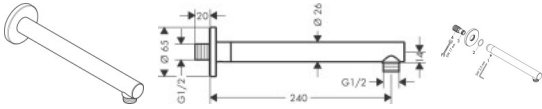

## Hansgrohe Brausearm Vernis Blend DN15 240mm Ausladung 90 Grad mattschwarz, 27809670

**59,92 € \***

\* Preise inkl. gesetzlicher MwSt. zzgl. Versandkosten

Marke: Hansgrohe  
Bestell-Nr.: HG27809670

Hansgrohe Brausearm Vernis Blend DN15 240mm Ausladung 90 Grad mattschwarz, 27809670 von Hansgrohe für #price# bei neuesbad.de kaufen.

### hansgrohe Vernis Blend Brausearm 24 cm, 27809670

- Ausdrucksstarker Kontrast: Die Trendfarbe Matt-Schwarz passt besonders gut zu moderner Architektur
- Harmonische Badgestaltung: der Vernis Blend Duscharm in zeitlosem Design passt perfekt zu den Kopfbrausen der Linie
- Brausearm zum Wandanschluss: bringt den Duschkopf in die ideale Position (Länge: 240 mm)
- Einfache Installation: wird auf einen Standard-Wandanschluss montiert (Größe G ½)
- Lieferumfang: Brausearm, Rosette, Befestigungsmaterial, Montageanleitung
- In allen Bestandteilen sind Premium-Materialien verbaut – für mehr Sicherheit und Nachhaltigkeit im Haushalt
- hansgrohe seit 1901 – die Premium-Marke für zuverlässige Bad- und Küchenprodukte
- 5 Jahre freiwillige Herstellergarantie auf ein Produkt, das nach höchsten Qualitätsstandards gefertigt wurde

#### weitere Details:

Farbe: Mattschwarz  
Anschlussart: G ½  
Form: rund  
Montageart: Wandmontage  
Material: Messing  
Gewicht netto in kg: 0,42  
Höhe netto in mm: 65  
Breite netto in mm: 280  
Tiefe netto in mm: 280

#### Artikeleigenschaften

Farbe: schwarz matt  
Typ: Brausearm Wandmontage