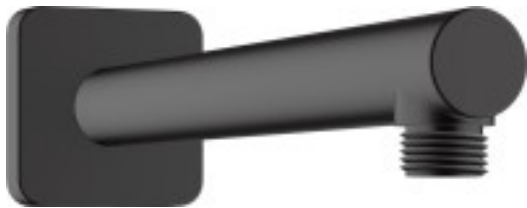

Hansgrohe Brausearm Vernis Shape DN15 240mm Ausladung 90 Grad mattschwarz, 26405670

59,92 € *

* Preise inkl. gesetzlicher MwSt. zzgl. Versandkosten

Marke: Hansgrohe
Bestell-Nr.: HG26405670

Hansgrohe Brausearm Vernis Shape DN15 240mm Ausladung 90 Grad mattschwarz, 26405670 von Hansgrohe für #price# bei neuesbad.de kaufen.
 Kauf auf Rechnung Individuelle Beratung Mehrfach ausgezeichnete Shop jetzt kaufen

hansgrohe Vernis Shape Brausearm 24 cm, 26405670

- Ausdrucksstarker Kontrast: Die Trendfarbe Matt-Schwarz passt besonders gut zu moderner Architektur
- Starkes Design fürs kleine Budget: der Brausearm mit quadratischer Rosette passt perfekt zur Linie Vernis Shape
- Brausearm zum Wandanschluss: bringt den Duschkopf in die ideale Position (Länge: 240 mm)
- Einfache Installation: wird auf einen Standard-Wandanschluss montiert (Größe G ½)
- Lieferumfang: Brausearm, Rosette, Befestigungsmaterial, Montageanleitung
- In allen Bestandteilen sind Premium-Materialien verbaut – für mehr Sicherheit und Nachhaltigkeit im Haushalt
- hansgrohe seit 1901 – die Premium-Marke für zuverlässige Bad- und Küchenprodukte
- 5 Jahre freiwillige Herstellergarantie auf ein Produkt, das nach höchsten Qualitätsstandards gefertigt wurde

weitere Details:

Farbe: Mattschwarz
Anschlussart: G ½
Form: eckig
Montageart: Wandmontage
Material: Messing
Gewicht netto in kg: 0,45
Höhe netto in mm: 65
Breite netto in mm: 65
Tiefe netto in mm: 240

Artikeleigenschaften

Farbe: schwarz matt
Typ: Brausearm Wandmontage