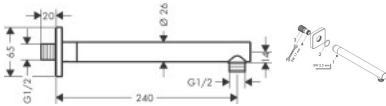

Hansgrohe Brausearm Vernis Shape DN15 240mm Ausladung 90 Grad mattschwarz, 26405670

59,92 € *

* Preise inkl. gesetzlicher MwSt. zzgl. Versandkosten

Marke: Hansgrohe
Bestell-Nr.: HG26405670

Hansgrohe Brausearm Vernis Shape DN15 240mm Ausladung 90 Grad mattschwarz, 26405670 von Hansgrohe für #price# bei neuesbad.de kaufen.
 Kauf auf Rechnung Individuelle Beratung Mehrfach ausgezeichnete Shop jetzt kaufen

hansgrohe Vernis Shape Brausearm 24 cm, 26405670

- Ausdrucksstarker Kontrast: Die Trendfarbe Matt-Schwarz passt besonders gut zu moderner Architektur
- Starkes Design fürs kleine Budget: der Brausearm mit quadratischer Rosette passt perfekt zur Linie Vernis Shape
- Brausearm zum Wandanschluss: bringt den Duschkopf in die ideale Position (Länge: 240 mm)
- Einfache Installation: wird auf einen Standard-Wandanschluss montiert (Größe G ½)
- Lieferumfang: Brausearm, Rosette, Befestigungsmaterial, Montageanleitung
- In allen Bestandteilen sind Premium-Materialien verbaut – für mehr Sicherheit und Nachhaltigkeit im Haushalt
- hansgrohe seit 1901 – die Premium-Marke für zuverlässige Bad- und Küchenprodukte
- 5 Jahre freiwillige Herstellergarantie auf ein Produkt, das nach höchsten Qualitätsstandards gefertigt wurde

weitere Details:

Farbe: Mattschwarz
Anschlussart: G ½
Form: eckig
Montageart: Wandmontage
Material: Messing
Gewicht netto in kg: 0,45
Höhe netto in mm: 65
Breite netto in mm: 65
Tiefe netto in mm: 240

Artikeleigenschaften

Farbe: schwarz matt
Typ: Brausearm Wandmontage