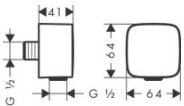

Hansgrohe Schlauchanschluss DN15 Fixfit E mit Rückflussverhinderer mattschwarz, 26457670 von Hansgrohe für #price# bei neuesbad.de kaufen.

☐ Kauf auf Rechnung ☐ Individuelle Beratung ☐ Mehrfach ausgezeichnete Shop ☐ jetzt kaufen

hansgrohe FixFit Wandanschluss mit Rückflussverhinderer, 26457670

- Anschlusswinkel aus Kunststoff
- Rückflussverhinderer
- Anschlussart: G 1/2
- Material Abdeckung: Kunststoff

weitere Details:

Farbe: Mattschwarz
Anschlussart: G 1/2
Rückflussverhinderer: Rückflussverhinderer
Montageart: Wand
Material: Kunststoff
Gewicht netto in kg: 0,08
Höhe netto in mm: 160
Breite netto in mm: 64
Tiefe netto in mm: 41

Artikeleigenschaften

Farbe: schwarz matt
Typ: Wandanschlussbogen